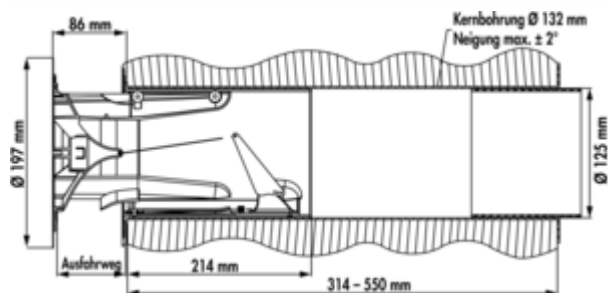

flow Star GTS 125 F muurdoorvoerunit

Productnummer: 4033043

Configuratie: wit, roestvrij staal

Configuratie-opties

4033043 | wit, roestvrij staal

- ✓ Muurdoorvoerunit
- ✓ montage in de wand

Met aansluiting aan COMPAIR® flow 125 rechthoekbuis en ronde **roestvrij stalen buitenafdekking**.

- vereiste openingsdruk 100 Pa
- roestvrij stalen afdekking Ø 197 mm
- buisaansluiting 174 x 82 mm
- aansluitdiepte 80 mm
- inbouwdiepte 314–550 mm, inkortbaar tot 285 mm, muurdoorvoer Ø ca. 132 mm
- voor de inbouw van de opnamebuis wordt er een kernboring (Ø 132 mm) aanbevolen

[meer info...](#)

Technische gegevens

Type artikel	Muurdoorvoerunit	Verkortbaarheid	inkortbaar tot 250 mm
Materiaal	roestvrij staal	Ondersteuningsdiepte	80 mm
Monteren/bevestigen	montage in de wand	Wandbox-versie	met aansluiting aan COMPAIR® flow 125 rechthoekbuis en ronde roestvrij stalen buitenafdekking
Certificering	roestvrij	Afmetingen buismof	buisaansluiting 174 x 82 mm
Eigenschappen	inkortbaar	Systeemdimensie	125
Vorm	rond	Uitgangsaandrijving	hoekig rond
Installatie diepte	314–550 mm	Ventilatiesysteem	COMPAIR flow 125
Buitendiameter	125 mm	Openingsdruk	100 Pa