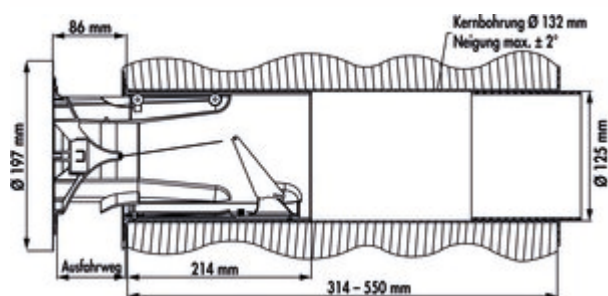

flow Star GTS 125 F muurdoorvoerunit

Productnummer: 4033043

Configuratie: wit, roestvrij staal

Configuratie-opties

4033043 | wit, roestvrij staal

- ✓ Muurdoorvoerunit
- ✓ montage in de wand

Met aansluiting aan COMPAIR® flow 125 rechthoekbuis en ronde roestvrij stalen buitenafdekking.

- vereiste openingsdruk 100 Pa
- roestvrij stalen afdekking Ø 197 mm
- buisaansluiting 174 x 82 mm
- aansluitdiepte 80 mm
- inbouwdiepte 314–550 mm, inkortbaar tot 285 mm, muurdoorvoer Ø ca. 132 mm
- voor de inbouw van de opnamebuis wordt er een kernboring (Ø 132 mm) aanbevolen

[meer info...](#)

Technische gegevens

Type artikel	Muurdoorvoerunit	Verkortbaarheid	inkortbaar tot 250 mm
Garantie	2 jaar Naber-garantie (behalve op slijtageonderdelen), de algemene garantievoorwaarden van Naber GmbH zijn van toepassing.	Ondersteuningsdiepte	80 mm
Materiaal	roestvrij staal	Wandbox-versie	met aansluiting aan COMPAIR® flow 125 rechthoekbuis en ronde roestvrij stalen buitenafdekking
Monteren/bevestigen	montage in de wand	Afmetingen buismof	buisaansluiting 174 x 82 mm
Certificering	roestvrij	Systeemdimensie	125
Eigenschappen	inkortbaar	Uitgangsaandrijving	hoekig rond
Vorm	rond	Ventilatiesysteem	COMPAIR flow 125
Installatie diepte	314–550 mm	Openingsdruk	100 Pa
Buitendiameter	125 mm		