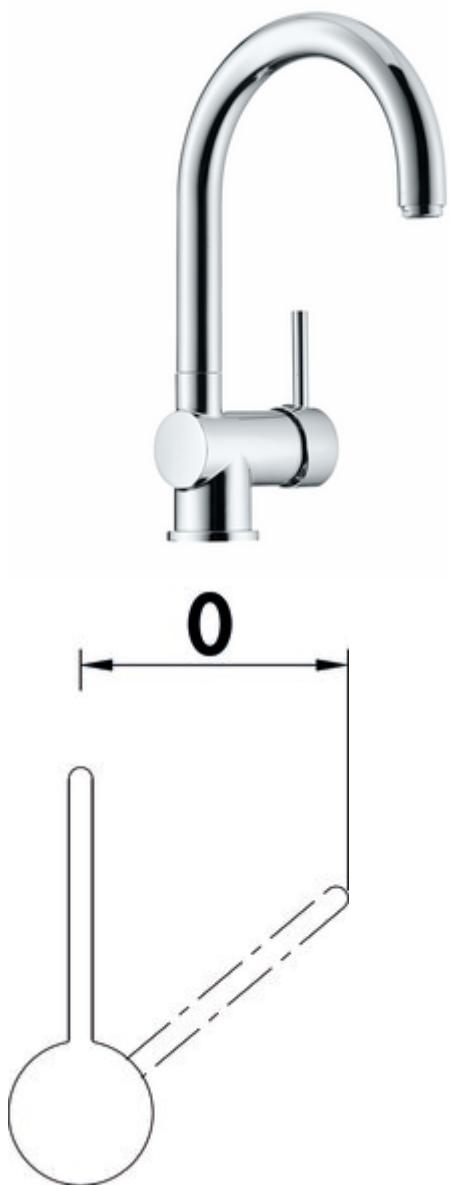

LINEA Dargo

Produktnummer: 5011079
 Konfiguration: chrom, Hochdruck

Konfigurationsoptionen

5011079 | chrom, Hochdruck

- ✓ Spültischarmatur
- ✓ Hochdruck
- ✓ mit schwenkbarem Auslauf

Einhebelmischer. Mit schwenkbarem Auslauf, seitlichem Hebel, Keramikkartusche und Verbrühschutz.

- Schwenkbereich 360°
- Bohr-Ø 35 mm
- entspricht der deutschen und europäischen Trinkwasserverordnung/-richtlinie

[weitere Infos...](#)

Technische Daten

| | | | |
|---|--------------------------|--|-----------------|
| Artikeltyp | Spültischarmatur | Schwenkbereich Auslauf | 360° |
| Marke | LINEA | Armaturenart | Einhebelmischer |
| Anzahl Griffe | 1 | Betriebsdruck | Hochdruck |
| Aufbauhöhe gesamt | 310 mm | Breite | 57 mm |
| Ausladung | 181 mm | Material | Messing |
| Auslauf | mit schwenkbarem Auslauf | Hahnlochanzahl | 1 |
| Auslaufhöhe | 188 mm | Temperaturbegrenzer/Verbrühschutz | Ja |
| Bedienungsart | Hebel | federgeführte Schlauchbrause | Nein |
| Bohrdurchmesser | 35 mm | Mindestabstand Wand zu Mitte Hahnlochbohrung | 0 mm |
| Griffposition | rechts | Max. Durchflussmenge bei 3 bar | 9,5 l/min |
| Kartusche mit keramischen Dichtscheiben | Ja | | |

Zubehör

5031005

Schmutzfilter Ecco 1, 3/8", chrom