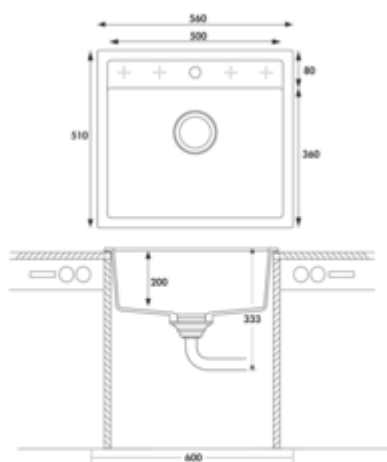

Angola 56

Numéro de produit: 1106027

Configuration: granite lava

Options de configuration

- 1106021 | granite nero
- 1106022 | granite expresso
- 1106023 | granite metallico
- 1106025 | granite magnolia
- 1106026 | granite concrete
- 1106027 | granite lava
- 1106028 | granite nero assoluto

- ✓ Evier encastrable
- ✓ Evier à bord affleurant
- ✓ Composite

Évier encastrable. Composite, bac individuel. Soupape à tamis 3½" avec robinetterie à excentrique rotatif, chromé. 5 préforages, **les forages doivent être percés sur place.**

Également adapté pour le montage affleurant.

- adapté pour plans de travail d'une épaisseur de 22 mm à 44 mm
- dimensions de découpe env. 545 x 495 mm (évier encastrable)
- également utilisables en combinaison avec des robinetteries pour eau chaude (+/- 100 °C)

plus d'infos...

Fiche technique

Type d'article	Evier	Débordement	Trop-plein dans le bassin principal
Hauteur	327,5 mm	Excentrique	Garniture excentrique
Largeur	560 mm	Convient pour	également utilisables en combinaison avec des robinetteries pour eau chaude (+/- 100 °C)
Matériau	Composite	Largeur de l'armoire	600 mm
Ventilart	soupape à tamis 3½"	Dimension de découpe	env. 545 x 495 mm (évier encastrable avec bac individuel)

Pièces détachées

1106062	Robinetterie excentrique rotatif, Robinetterie d'écoulement, soupape à tamis 3½", pour Angola 56
1106065	Pièces détachées Robinetterie d'écoulement, Accessoire, pour Singoli 600, Angola 56