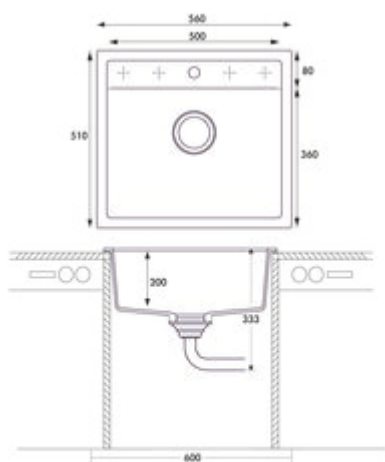

Angola 56

Numéro de produit: 1106027

Configuration: granite lava

Options de configuration

- 1106021 | granite nero
- 1106022 | granite expresso
- 1106023 | granite metallico
- 1106025 | granite magnolia
- 1106026 | granite concrete
- 1106027 | granite lava
- 1106028 | granite nero assoluto

- ✓ Evier encastrable
- ✓ Evier à bord affleurant
- ✓ Composite

Évier encastrable. Composite, bac individuel. Soupape à tamis 3½" avec robinetterie à excentrique rotatif, chromé. 5 préforages, les forages doivent être percés sur place.

Également adapté pour le montage affleurant.

— adapté pour plans de travail d'une épaisseur de 22 mm à 44 mm

— dimensions de découpe env. 545 x 495 mm (évier encastrable)

— également utilisables en combinaison avec des robinetteries pour eau chaude (+/- 100 °C)

[plus d'infos...](#)

Fiche technique

Type d'article	Evier	Débordement	Trop-plein dans le bassin principal
Hauteur	327,5 mm	Excentrique	Garniture excentrique
Largeur	560 mm	Convient pour	également utilisables en combinaison avec des robinetteries pour eau chaude (+/-100 °C)
Matériau	Composite	Largeur de l'armoire	600 mm
Ventilart	soupape à tamis 3½"	Dimension de découpe	env. 545 x 495 mm (évier encastrable avec bac individuel)