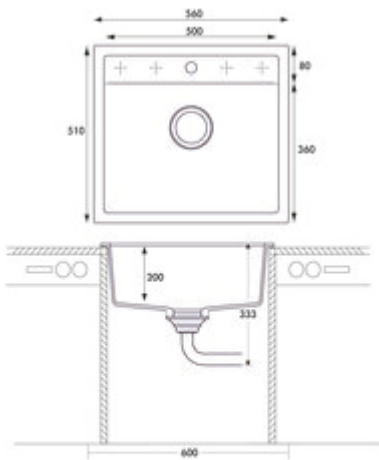

Angola 56

Numéro de produit: 1106027

Configuration: granite lava

Options de configuration

- 1106021 | granite nero
- 1106022 | granite expresso
- 1106023 | granite metallico
- 1106025 | granite magnolia
- 1106026 | granite concrete
- 1106027 | granite lava
- 1106028 | granite nero assoluto

- ✓ Evier encastrable
- ✓ Evier à bord affleurant
- ✓ Composite

Évier encastrable. Composite, bac individuel. Soupape à tamis 3½" avec robinetterie à excentrique rotatif, chromé. 5 préforages, les forages doivent être percés sur place.

Également adapté pour le montage affleurant.

— adapté pour plans de travail d'une épaisseur de 22 mm à 44 mm

— dimensions de découpe env. 545 x 495 mm (évier encastrable)

— également utilisables en combinaison avec des robinetteries pour eau chaude (+/- 100 °C)

[plus d'infos...](#)

Fiche technique

Type d'article	Evier	Excentrique	Garniture excentrique
Largeur	560 mm	Convient pour	également utilisables en combinaison avec des robinetteries pour eau chaude (+/-100 °C)
Matériau	Composite	Largeur de l'armoire	600 mm
Ventilart	soupape à tamis 3½"	Dimension de découpe	env. 545 x 495 mm (évier encastrable avec bac individuel)
Débordement	Trop-plein dans le bassin principal		