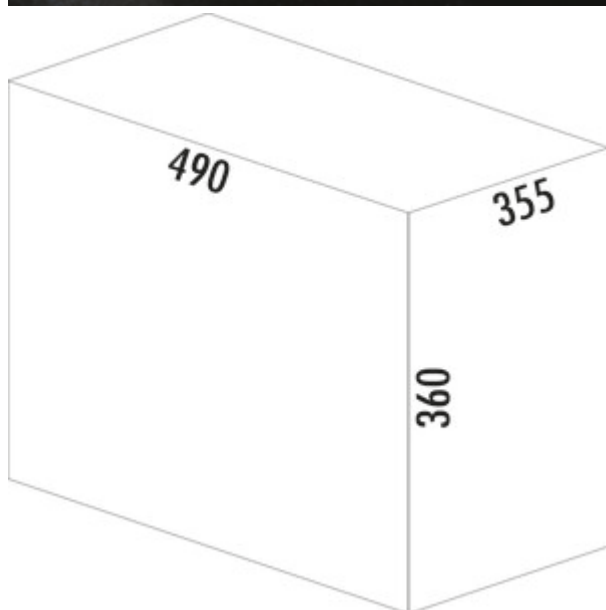

WESCO® Traditionline Double-Master® DS 360 S/400-2

Productnummer: 8010111

Configuratie: alu grijs

Configuratie-opties

8010111 | alu grijs

- ✓ Uittrektechniek voor draaideuren
- ✓ volledig uittrekbaar
- ✓ 32 l

Inclusief rolwagen DS.

- afvalvolume 32 (2 x 16) liter
- techniek: volledig uittrekbaar
- montage: kastbodem
- met slechts 360 mm inbouwhoogte de ideale ruimtebesparing

[meer info...](#)

Technische gegevens

Type artikel	Systeem voor afvalinzameling	Technologie openen	volledig uittrekbaar
Merk	WESCO®	Type afvalverzamelaar	Uittrektechniek voor draaideuren
Breed	355 mm	Totaal volume	32 l
Kastbreedte	400 mm	Volume/inhoud container 1	16 l
Monteren/bevestigen	kastbodem	Volume/inhoud container 2	16 l
Materiaal container	kunststof	Vorm	hoekig
Kleur totale dekking	alu grijs	Installatiehoogte	360 mm
Omslag	Ja	Kleurengids	zilver
Type hoes	Volledig deksel	Volume/inhoud container	16/16
Aantal containers	2	Meer delen	Rolwagen DS