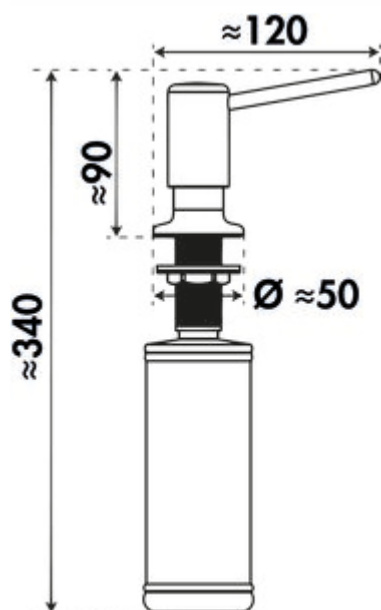

Wasserwerk Lepura

Numéro de produit: 5021339

Configuration: graphite mat

Options de configuration

5021336 | couleur acier inox

5021337 | noir mat

5021338 | brushed-gold

5021339 | graphite mat

✓ Distributeur de liquide vaisselle

Distributeur de liquide vaisselle. Contenu 550 ml. Construction métallique haut de gamme, résistant à la corrosion, pour un montage sans outil dans les plans de travail. Nettoyage facile et remplissage simple par le haut sans démontage du distributeur.

— Ø de forage min. 30, max. 40 mm

[plus d'infos...](#)

Fiche technique

Type d'article	Distributeur de liquide vaisselle	Kundendienst	Allemagne et en Autriche
Marque	Wasserwerk	Largeur	50 mm
Diamètre de perçage	30-40 mm	Matériau	métal
Garantie	Garantie Naber de 2 ans (hors pièces d'usure), les conditions générales de garantie de la société Naber GmbH s'appliquent.	Volume/contenu	0,55 l