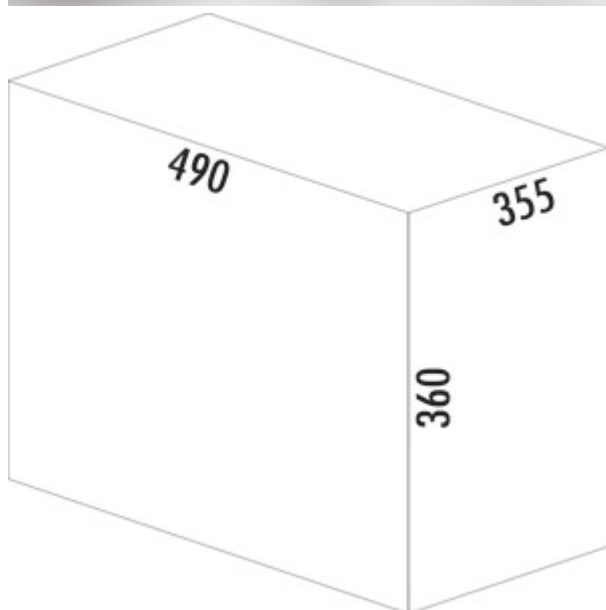

## WESCO® Profiline Double-Master® DS 360 S/ 400-2

Productnummer: 8010186

Configuratie: antraciet

### Configuratie-opties

8010186 | antraciet

- ✓ Uittrektechniek voor draaideuren
- ✓ volledig uittrekbaar
- ✓ 32 l

Inclusief rolwagen DS.

- afvalvolume 32 (2 x 16) liter
- techniek: volledig uittrekbaar
- onderstel/geleiding zilver
- volledig deksel antraciet
- met slechts 360 mm inbouwhoogte de ideale ruimtebesparing

### Technische gegevens

Type artikel	Systeem voor afvalinzameling	Technologie openen	volledig uittrekbaar
Merk	WESCO®	Type afvalverzamelaar	Uittrektechniek voor draaideuren
Breed	355 mm	Totaal volume	32 l
Kastbreedte	400 mm	Volume/inhoud container 1	16 l
Monteren/bevestigen	kastbodem	Volume/inhoud container 2	16 l
Materiaal container	kunststof	Vorm	hoekig
Kleur totale dekking	antraciet	Installatiehoogte	360 mm
Materiaal Deckel	kunststof	Kleurengids	zilver
Omslag	Ja	Kleur frame	zilver
Type hoes	Volledig deksel	Volume/inhoud container	16/16
Aantal containers	2	Meer delen	Rolwagen DS