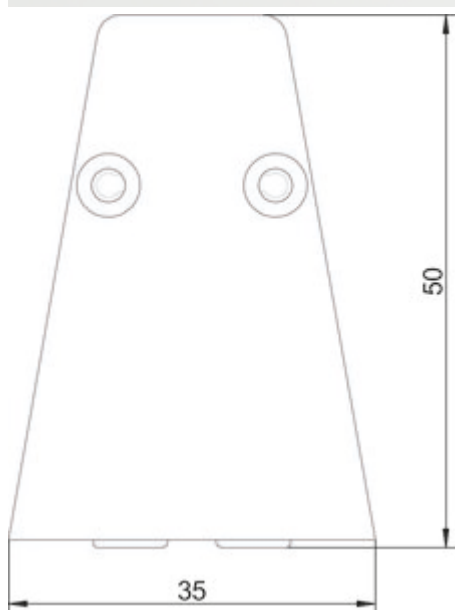

transFORM de profilés

Numéro de produit: 8041215

Configuration: L 1200 mm

Options de configuration

8041214 | L 900 mm

8041215 | L 1200 mm

8041216 | L 1500 mm

8041245 | L 1800 mm

8041246 | L 2400 mm

✓ Système de rails

✓ Matériau: aluminium

✓ angulaire

Noir mat, peint par poudrage.

Lot composé de:

— profilé de base et profilé de recouvrement (caches d'extrémité et vis compris)

[plus d'infos...](#)

Fiche technique

Type d'article	Système de rails	Surface/revêtement	revêtu par poudrage
Largeur	1.200 mm	Forme	angulaire
Matériau	aluminium	Sources lumineuses incluses	Non
Montage/fixation	Montage mural À visser	Éclairage	Non
Remarque	Avec fixation vissée.		