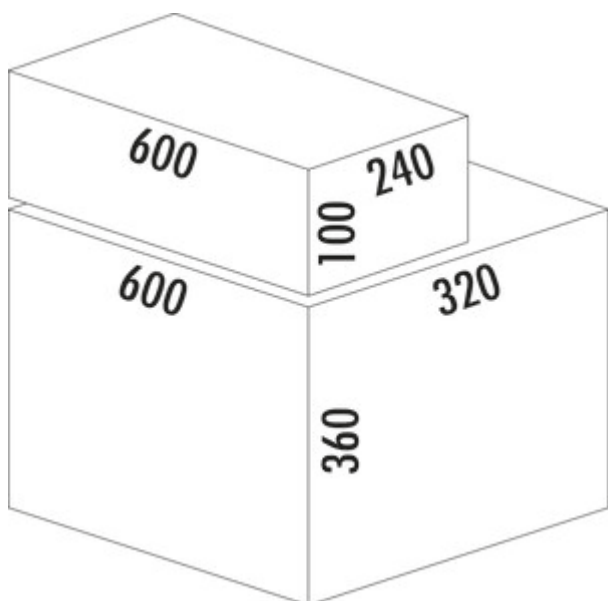

Cox® Base 360 K/600-2 avec Base-Board

Numéro de produit: 8012803

Configuration: avec couvercle bio, gris clair, H 460 mm

Options de configuration

- 8012802 | sans couvercle bio, gris clair, H 460 mm
- 8012803 | avec couvercle bio, gris clair, H 460 mm
- 8013802 | sans couvercle bio, anthracite, H 460 mm
- 8013803 | avec couvercle bio, anthracite, H 460 mm

- ✓ Système de tiroirs à casseroles
- ✓ extraction totale
- ✓ 31 l
 - profondeur du rail de guidage 470 mm
 - capacité 31 (2 x 15,5) litres
 - technique: sortie totale
 - montage: paroi de l'armoire et bandeau frontal
 - avec entrée soft et amortissement
 - profondeur d'encastrement 320 mm
 - boîtes de rangement 1x2,7 l et 1x1,2 l et 4 fixations incluses

[plus d'infos...](#)

Fiche technique

Type d'article	Système de collecte des déchets	Volume total	31 l
Hauteur	360 mm	Volume/contenu du récipient 1	15,5 l
Largeur	600 mm	Volume/contenu du récipient 2	15,5 l
Montage/fixation	sur la paroi du meuble bandeau de la façade	Forme	angulaire
Matériau du récipient	plastique	Retrait immédiat	Oui
Couleur du couvercle du récipient	gris clair/verte	Volume/contenu du récipient	15,5/15,5
Couvercle	Oui	Volume/contenu du bac à tiroirs 1	2,7 l
Nombre de récipients	2	Volume/contenu du bac à tiroirs 2	1,2 l
Technique d'ouverture	extraction totale	Couvercle bio tailles de seau	15,5 l
Nombre de récipients dans le tiroir supplémentaire	1	Profondeur d'encastrement	320 mm
Type de construction Collecteur de déchets	Système de tiroirs à casseroles	Couvercle bio	Oui
Largeur de l'armoire	600 mm	Mécanisme de fermeture	Avec amortisseur
Profondeur du rail de guidage	470 mm		