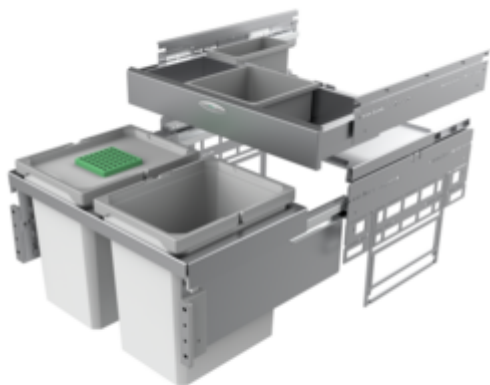

Cox® Base 360 K/600-2 avec Base-Board

Numéro de produit: 8012803

Configuration: avec couvercle bio, gris clair, H 460 mm

Options de configuration

- 8012802 | sans couvercle bio, gris clair, H 460 mm
- 8012803 | avec couvercle bio, gris clair, H 460 mm
- 8013802 | sans couvercle bio, anthracite, H 460 mm
- 8013803 | avec couvercle bio, anthracite, H 460 mm

- ✓ Système de tiroirs à casseroles
- ✓ extraction totale
- ✓ 31 l
 - profondeur du rail de guidage 470 mm
 - capacité 31 (2 x 15,5) litres
 - technique: sortie totale
 - montage: paroi de l'armoire et bandeau frontal
 - avec entrée soft et amortissement
 - profondeur d'encastrement 320 mm
 - boîtes de rangement 1x2,7 l et 1x1,2 l et 4 fixations incluses

[plus d'infos...](#)

Fiche technique

Type d'article	Système de collecte des déchets	Volume total	31 l
Hauteur	360 mm	Volume/contenu du récipient 1	15,5 l
Largeur	600 mm	Volume/contenu du récipient 2	15,5 l
Montage/fixation	sur la paroi du meuble bandeau de la façade	Forme	angulaire
Matériau du récipient	plastique	Retrait immédiat	Oui
Couleur du couvercle du récipient	gris clair/verte	Volume/contenu du récipient	15,5/15,5
Couvercle	Oui	Volume/contenu du bac à tiroirs 1	2,7 l
Nombre de récipients	2	Volume/contenu du bac à tiroirs 2	1,2 l
Technique d'ouverture	extraction totale	Couvercle bio tailles de seau	15,5 l
Nombre de récipients dans le tiroir supplémentaire	1	Profondeur d'encastrement	320 mm
Type de construction Collecteur de déchets	Système de tiroirs à casseroles	Couvercle bio	Oui
Largeur de l'armoire	600 mm	Mécanisme de fermeture	Avec amortisseur
Profondeur du rail de guidage	470 mm		