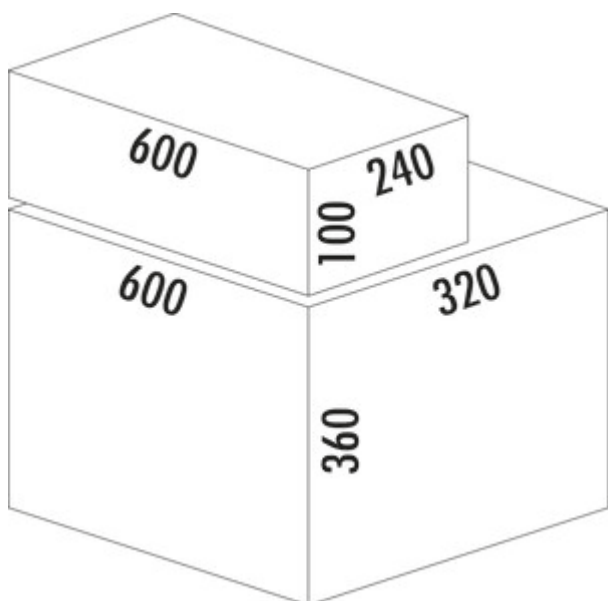

Cox® Base 360 K/600-2 avec Base-Board

Numéro de produit: 8012803

Configuration: avec couvercle bio, gris clair, H 460 mm

Options de configuration

- 8012802 | sans couvercle bio, gris clair, H 460 mm
- 8012803 | avec couvercle bio, gris clair, H 460 mm
- 8013802 | sans couvercle bio, anthracite, H 460 mm
- 8013803 | avec couvercle bio, anthracite, H 460 mm

- ✓ Système de tiroirs à casseroles
- ✓ extraction totale
- ✓ 31 l
 - profondeur du rail de guidage 470 mm
 - capacité 31 (2 x 15,5) litres
 - technique: sortie totale
 - montage: paroi de l'armoire et bandeau frontal
 - avec entrée soft et amortissement
 - profondeur d'encastrement 320 mm
 - boîtes de rangement 1x2,7 l et 1x1,2 l et 4 fixations incluses

[plus d'infos...](#)

Fiche technique

Type d'article	Système de collecte des déchets	Volume total	31 l
Largeur	600 mm	Volume/contenu du récipient 1	15,5 l
Montage/fixation	sur la paroi du meuble bandeau de la façade	Volume/contenu du récipient 2	15,5 l
Matériau du récipient	plastique	Forme	angulaire
Couleur du couvercle du récipient	gris clair/verte	Retrait immédiat	Oui
Couvercle	Oui	Volume/contenu du récipient	15,5/15,5
Nombre de récipients	2	Volume/contenu du bac à tiroirs 1	2,7 l
Technique d'ouverture	extraction totale	Volume/contenu du bac à tiroirs 2	1,2 l
Nombre de récipients dans le tiroir supplémentaire	1	Couvercle bio tailles de seau	15,5 l
Type de construction Collecteur de déchets	Système de tiroirs à casseroles	Profondeur d'encastrement	320 mm
Largeur de l'armoire	600 mm	Couvercle bio	Oui
Profondeur du rail de guidage	470 mm	Mécanisme de fermeture	Avec amortisseur