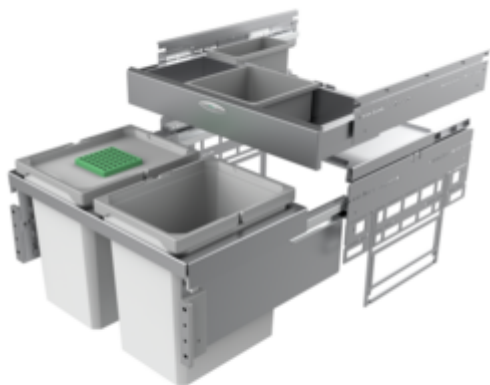

Cox® Base 360 K/600-2 avec Base-Board

Numéro de produit: 8012803

Configuration: avec couvercle bio, gris clair, H 460 mm

Options de configuration

- 8012802 | sans couvercle bio, gris clair, H 460 mm
- 8012803 | avec couvercle bio, gris clair, H 460 mm
- 8013802 | sans couvercle bio, anthracite, H 460 mm
- 8013803 | avec couvercle bio, anthracite, H 460 mm

- ✓ Système de tiroirs à casseroles
- ✓ extraction totale
- ✓ 31 l
 - profondeur du rail de guidage 470 mm
 - capacité 31 (2 x 15,5) litres
 - technique: sortie totale
 - montage: paroi de l'armoire et bandeau frontal
 - avec entrée soft et amortissement
 - profondeur d'encastrement 320 mm
 - boîtes de rangement 1x2,7 l et 1x1,2 l et 4 fixations incluses

[plus d'infos...](#)

Fiche technique

Type d'article	Système de collecte des déchets	Volume total	31 l
Largeur	600 mm	Volume/contenu du récipient 1	15,5 l
Montage/fixation	sur la paroi du meuble bandeau de la façade	Volume/contenu du récipient 2	15,5 l
Matériau du récipient	plastique	Forme	angulaire
Couleur du couvercle du récipient	gris clair/verte	Retrait immédiat	Oui
Couvercle	Oui	Volume/contenu du récipient	15,5/15,5
Nombre de récipients	2	Volume/contenu du bac à tiroirs 1	2,7 l
Technique d'ouverture	extraction totale	Volume/contenu du bac à tiroirs 2	1,2 l
Nombre de récipients dans le tiroir supplémentaire	1	Couvercle bio tailles de seau	15,5 l
Type de construction Collecteur de déchets	Système de tiroirs à casseroles	Profondeur d'encastrement	320 mm
Largeur de l'armoire	600 mm	Couvercle bio	Oui
Profondeur du rail de guidage	470 mm	Mécanisme de fermeture	Avec amortisseur