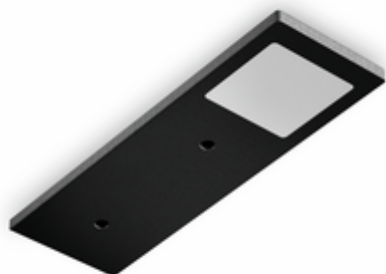

Forato LED schwarz matt

Produktnummer: 7062389

Konfiguration: Set-5, 4000 K neutralweiß

Konfigurationsoptionen

- 7062355 | Einzelleuchte o. S., 3000 K warmweiß
- 7062356 | Einzelleuchte m. S. D., 3000 K warmweiß
- 7062357 | Set-2, 3000 K warmweiß
- 7062358 | Set-3, 3000 K warmweiß
- 7062359 | Set-5, 3000 K warmweiß
- 7062385 | Einzelleuchte o. S., 4000 K neutralweiß
- 7062386 | Einzelleuchte m. S. D., 4000 K neutralweiß
- 7062387 | Set-2, 4000 K neutralweiß
- 7062388 | Set-3, 4000 K neutralweiß
- 7062389 | Set-5, 4000 K neutralweiß

✓ Unterboden-/Nischenleuchte

✓ 4000 K neutralweiß

✓ 3 Watt

Unterbodenleuchte. Aluminiumgehäuse, schwarz matt. Ausleuchtung ohne sichtbare LED-Punkte mit integriertem Touch Schalter. (durchgeschraubt)

Einzelleuchte ohne (o. S.) oder mit LED Touch Schalter und Dimmer (m. LED Touch S. D.)

- 3 Watt, 12 V, zwei Farbbereiche: 3000 K warmweiß, 4000 K neutralweiß
- 85 Lumen/Watt
- 200 mm Zuleitung, 1800 mm Verbindungsleitung mit Ministecksystem

Set-2,-3,-5 mit Schalter bestehend aus:

- 1, 2 oder 4 Einzelleuchten ohne Schalter (7062355/7062385)
- 1 Einzelleuchte mit Schalter (7062356/7062386)
- 1 LED Konverter 20 (7062309)
- erweiterbar auf 6 Leuchten

Dieses Produkt enthält eine Lichtquelle der Energieeffizienzklasse F.

[weitere Infos...](#)

Technische Daten

Artikeltyp	Leuchte	Material Gehäuse	Aluminium
Breite	185 mm	Farbe Gehäuse	schwarz matt
Montage/Befestigung	Unterschrankmontage (Hängeschrank/Regal) unterschraubbar	Homogenes Lichtfeld ohne sichtbare LED-Punkte	Ja
Energieeffizienzklasse	F	Leuchtmittel enthalten	Ja
Länge Anschlusskabel (sekundär)	1.800 mm	Touch-Funktion	Ja
Schalter	Ja	Dimmer	Ja
Form	eckig	Länge der Zuleitung (primär)	200 mm
Leuchtmitteltyp	LED	Stecksystem	mit Ministecksystem
Farbtemperatur	4000 K neutralweiß	Bauart Leuchte	Unterboden-/Nischenleuchte
Leuchtmittel austauschbar	Nein	Dimmfunktion	Ja
Lichtausbeute	85 Lumen/Watt	Leistung Leuchtmittel	3 Watt
Trafo / Konverter erforderlich	Ja, enthalten		