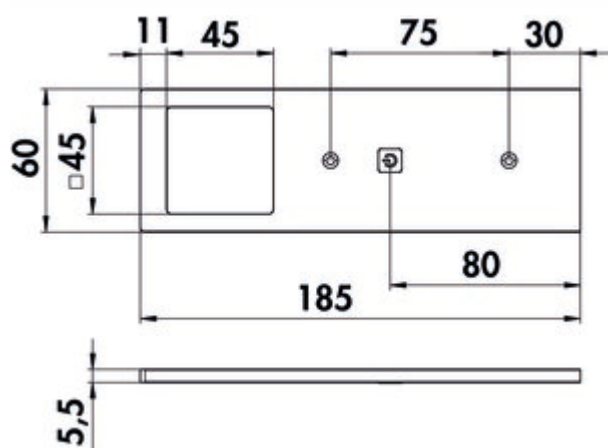

Forato LED schwarz matt

Produktnummer: 7062389

Konfiguration: Set-5, 4000 K neutralweiß

Konfigurationsoptionen

- 7062355 | Einzelleuchte o. S., 3000 K warmweiß
- 7062356 | Einzelleuchte m. S. D., 3000 K warmweiß
- 7062357 | Set-2, 3000 K warmweiß
- 7062358 | Set-3, 3000 K warmweiß
- 7062359 | Set-5, 3000 K warmweiß
- 7062385 | Einzelleuchte o. S., 4000 K neutralweiß
- 7062386 | Einzelleuchte m. S. D., 4000 K neutralweiß
- 7062387 | Set-2, 4000 K neutralweiß
- 7062388 | Set-3, 4000 K neutralweiß
- 7062389 | Set-5, 4000 K neutralweiß

✓ Unterboden-/Nischenleuchte

✓ 4000 K neutralweiß

✓ 3 Watt

Unterbodenleuchte. Aluminiumgehäuse, schwarz matt. Ausleuchtung ohne sichtbare LED-Punkte mit integriertem Touch Schalter. (durchgeschraubt)

Einzelleuchte ohne (o. S.) oder mit LED Touch Schalter und Dimmer (m. LED Touch S. D.)

- 3 Watt, 12 V, zwei Farbbereiche: 3000 K warmweiß, 4000 K neutralweiß
- 85 Lumen/Watt
- 200 mm Zuleitung, 1800 mm Verbindungsleitung mit Ministecksystem

Set-2,-3,-5 mit Schalter bestehend aus:

- 1, 2 oder 4 Einzelleuchten ohne Schalter (7062355/7062385)
- 1 Einzelleuchte mit Schalter (7062356/7062386)
- 1 LED Konverter 20 (7062309)
- erweiterbar auf 6 Leuchten

Dieses Produkt enthält eine Lichtquelle der Energieeffizienzklasse F.

[weitere Infos...](#)