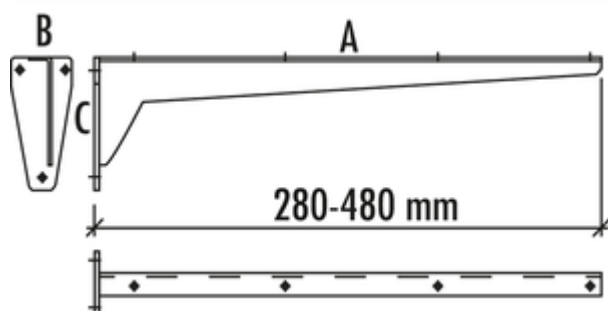

Konsole starr

Produktnummer: 3021085

Konfiguration: A 280, B 53, C 100 mm

Konfigurationsoptionen

3021085 | A 280, B 53, C 100 mm

3021086 | A 330, B 53, C 100 mm

3021087 | A 380, B 65, C 130 mm

3021088 | A 480, B 65, C 130 mm

✓ Konsole

Solide Blechkonstruktion. Tablarträger mit angeschweißter Befestigungsplatte.

— grundiert grau

— Tragkraft: ca. 75 kg

[weitere Infos...](#)

Technische Daten

Artikeltyp	Konsole	Breite	280 mm
Höhe	100 mm	Tragkraft	ca. 75 kg