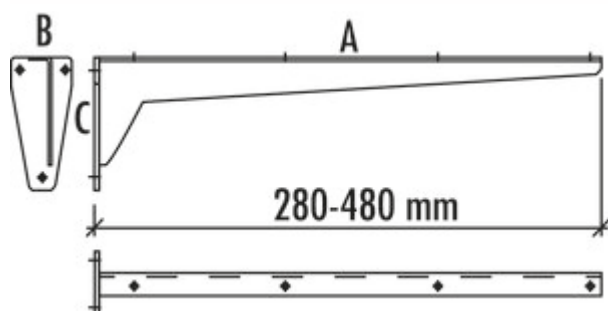

Konsole starr

Produktnummer: 3021085

Konfiguration: A 280, B 53, C 100 mm

Konfigurationsoptionen

3021085 | A 280, B 53, C 100 mm

3021086 | A 330, B 53, C 100 mm

3021087 | A 380, B 65, C 130 mm

3021088 | A 480, B 65, C 130 mm

✓ Konsole

Solide Blechkonstruktion. Tablarträger mit angeschweißter Befestigungsplatte.

— grundiert grau

— Tragkraft: ca. 75 kg

[weitere Infos...](#)

Technische Daten

Artikeltyp	Konsole	Tragkraft	ca. 75 kg
Breite	280 mm		