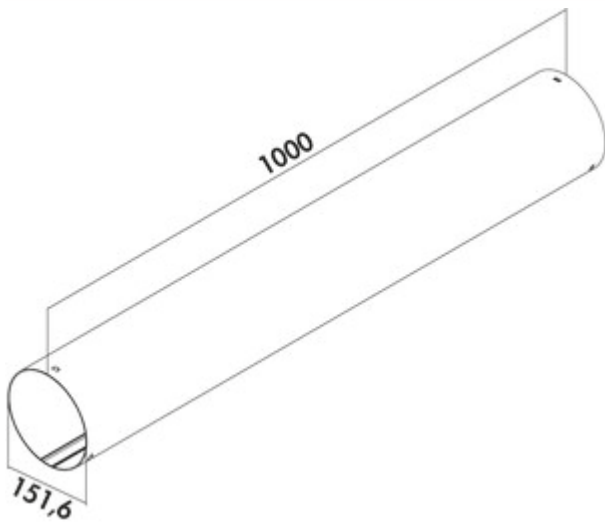

PRIME flow P-RRO 150 Rundrohr

Produktnummer: 4051023
 Konfiguration: L 1000 mm, hellgrau

Konfigurationsoptionen

4051022 | L 500 mm, hellgrau
 4051023 | L 1000 mm, hellgrau

- ✓ Lüftungsrohr
- ✓ N-Klick-System mit integrierten Rastelementen
- N-Klick-System für eine sichere Verbindung mit dem Universalverbinder
- Kabelführung im Lüftungskanal (optional)

[weitere Infos...](#)

Technische Daten

Artikeltyp	Lüftungsrohr	Anschlussdurchmesser	150 mm
Marke	PRIME flow	Systemmaß	150
Breite	1.000 mm	Anschlussform	rund
Material	PVC	Lüftungssystem	COMPAIR PRIME flow®
Montage/Befestigung	N-Klick-System mit integrierten Rastelementen	Kabelführung	Optional
Hinweis	Kabelführung im Lüftungskanal (optional)		

Zubehör

4051024	P-UVR 150 Universalverbinder, Verbindungselement, hellgrau
---------	--

Maßskizze (PDF)

Länge 1000 mm

Kundenzeichnung	Maße in mm Dimensions in millimeters	Weitergabe und Vervielfältigung, sowie Verwertung und Mitteilung dieser Zeichnung ist nicht gestattet, soweit nicht ausdrücklich erlaubt. Alle Rechte vorbehalten!		Maßstab Scale 1:1	Menge Quantity 1
				Rohstoff/Raw material PVC	
-	-	Datum Date	Name	Benennung/Designation	
		Bearb. Drawn 03.02.23	CM	Compair Prime flow	
		Gepr. Check 14.02.23	KR	P-RRO 150 Rundrohr	
		Naber GmbH Enschedeestr. 24 48529 Nordhorn 0049-(0)5921-704-0		Sachnummer/Part-No. 4051023	
Ausg. Issue	Anderung Modification	Datum Date	Name		