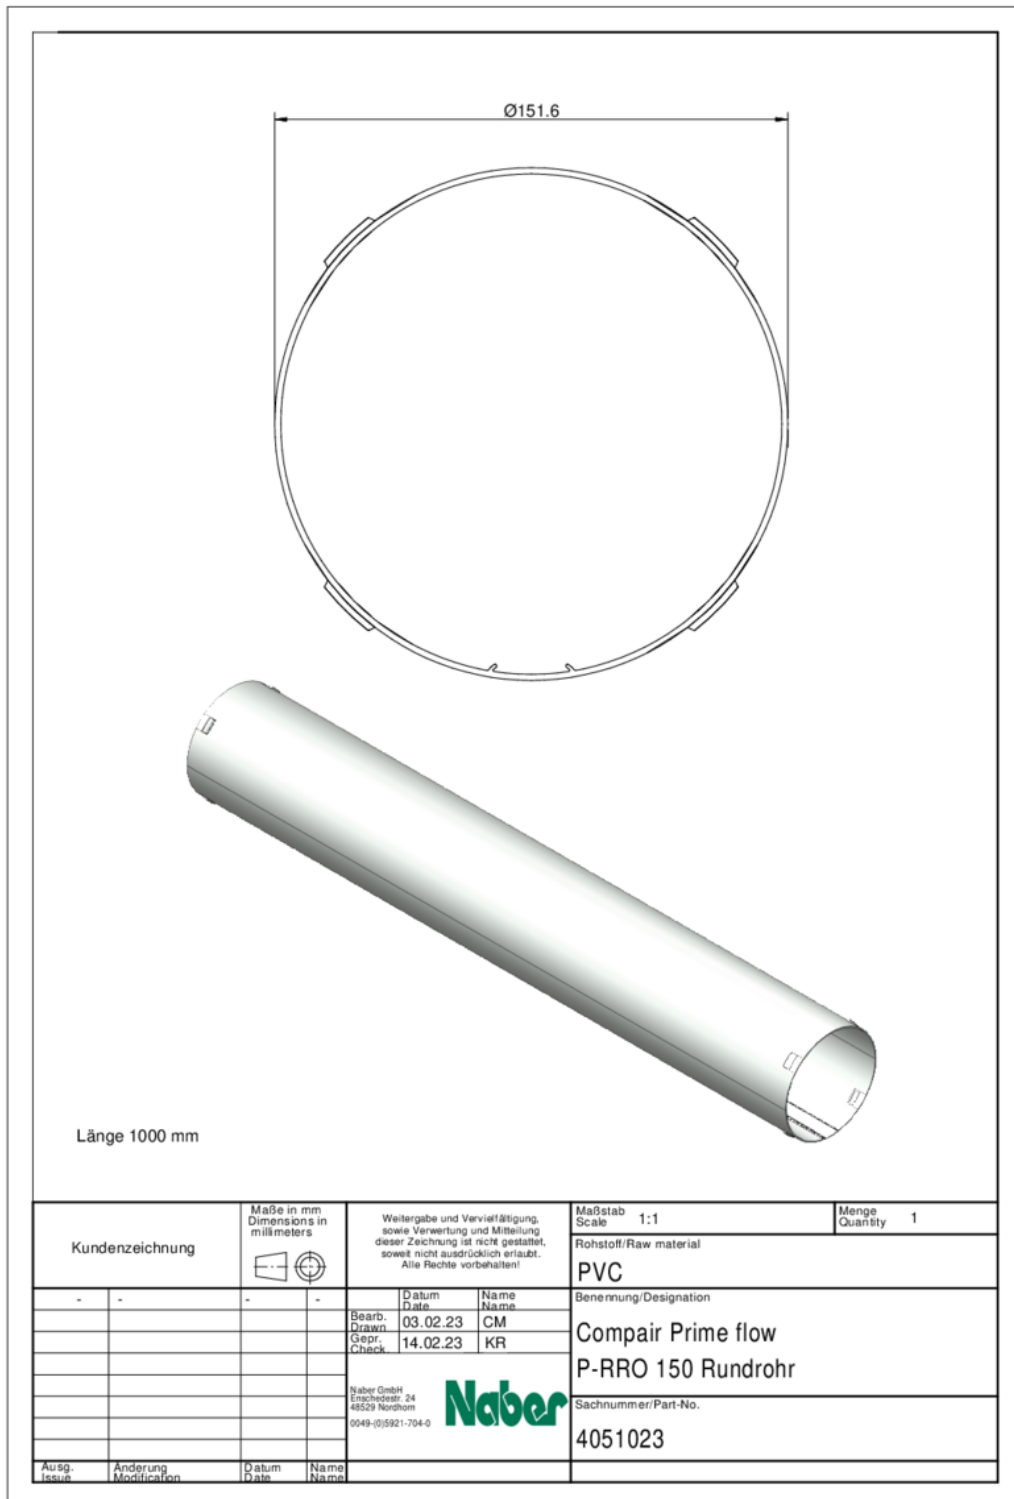

PRIME flow P-RRO 150 Rundrohr

Produktnummer: 4051023
 Konfiguration: L 1000 mm, hellgrau

Konfigurationsoptionen

4051022 | L 500 mm, hellgrau
 4051023 | L 1000 mm, hellgrau

- ✓ Lüftungsrohr
- ✓ N-Klick-System mit integrierten Rastelementen
- N-Klick-System für eine sichere Verbindung mit dem Universalverbinder
- Kabelführung im Lüftungskanal (optional)

[weitere Infos...](#)

Technische Daten

Artikeltyp	Lüftungsrohr	Anschlussdurchmesser	150 mm
Marke	PRIME flow	Systemmaß	150
Breite	1.000 mm	Anschlussform	rund
Material	PVC	Lüftungssystem	COMPAIR PRIME flow®
Montage/Befestigung	N-Klick-System mit integrierten Rastelementen	Kabelführung	Optional
Hinweis	Kabelführung im Lüftungskanal (optional)		

Zubehör

4051024	P-UVR 150 Universalverbinder, Verbindungselement, hellgrau
---------	--

Maßskizze (PDF)

Länge 1000 mm

Kundenzeichnung	Maße in mm Dimensions in millimeters	Weitergabe und Vervielfältigung, sowie Verwertung und Mitteilung dieser Zeichnung ist nicht gestattet, soweit nicht ausdrücklich erlaubt. Alle Rechte vorbehalten!		Maßstab Scale 1:1	Menge Quantity 1
				Rohstoff/Raw material PVC	
-	-	Datum Date	Name	Benennung/Designation	
		Bearb. Drawn 03.02.23	CM	Compair Prime flow	
		Gepr. Check 14.02.23	KR	P-RRO 150 Rundrohr	
		Naber GmbH Enschedeestr. 24 48529 Nordhorn 0049-(0)5921-704-0		Sachnummer/Part-No. 4051023	
Ausg. Issue	Anderung Modification	Datum Date	Name		