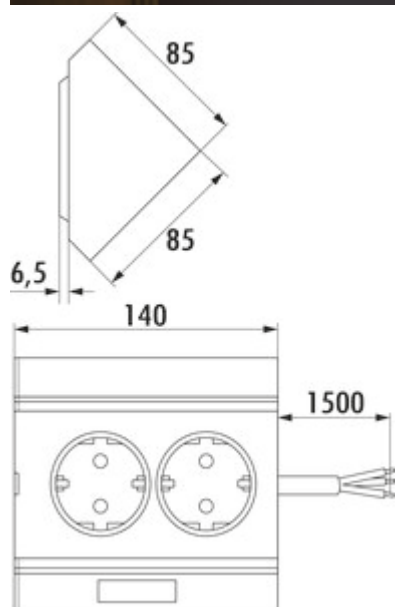

### Konfigurationsoptionen

7033072 | weiß

7033073 | alu-metallic

✓ Ecksteckdosenelement

✓ 2 x Schuko Steckdose

✓ eckig

Steckdosenelement. 2-fach.

— 140 x 85 x 85 mm (H x B x T)

— 1500 mm Netzanschlussleitung ohne Stecker, 3-adrig mit freien Enden

[weitere Infos...](#)

### Technische Daten

Artikeltyp	Steckdosenelement	Farbe Steckdose	schwarz
Breite	85 mm	Kabelausslass	Kabelausslass unten mittig
Montage/Befestigung	Eckmontage	Seperate Absicherung	Nein
Zertifizierung	CE	Ausführung Steckdosen	2 x Schuko Steckdose
Form	eckig	Art des Steckdosenelements	Ecksteckdosenelement
Farbe Gehäuse	alu-metallic	Verdrahtung	3-adrig mit freien Enden
Netzstecker lose beigelegt	Nein	Anzahl Steckdosen (gesamt)	2
Länge der Zuleitung (primär)	1.500 mm		