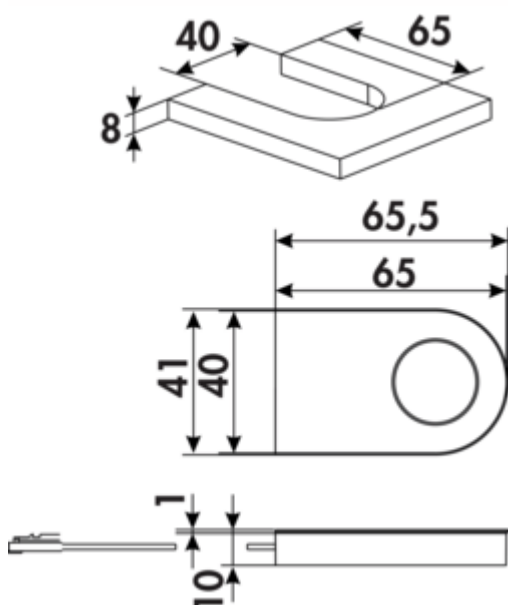

Dit product bevat een lichtbron van energie-efficiëntieklasse E.

Meer informatie over het LIC/MEC LED systeem

[meer info...](#)

Technische gegevens

Type artikel	Verlichte legbord	Kleur behuizing	roestvrij staalkleurig
Hoogte	11 mm	Kleur omslag	transparant
Breed	65,5 mm	Kleurenkabel	zwart
Monteren/bevestigen	bevestigbare	Aantal lichtpunten	12
Energie-efficiëntieklasse	E	Lichtbron inbegrepen	Ja
Netspanning	voor 12 VDC	Dimmer	Ja
Certificering	CE F-teken	Type dimmen	helderheid traploos dimbaar
Beschermingsklasse	III	Compatibel met LIC-systeem	Ja
Schakelaar	Nee	Lengte van de toevoering (primair)	2.000 mm
Zwenkbereik	60 °	Plug-in systeem	met mini stekkersysteem
Type lichtbron	LED	Type armatuur	Verlichte legbord
Kleurtemperatuur	2700 K warmwit tot 6500 K koudwit	Dimfunctie	Ja, helderheid traploos dimbaar
Kleurtemperatuur instelbaar	traploos	Met veerklem voor bevestiging aan glazen leggers	Ja
Vervangbare verlichting	Nee	Geschikte paneeldikte	6–10 mm
Lichtopbrengst	60 lumen/watt	Verlichtingsvermogen	0,8 watt
Transformator/omvormer vereist	Ja, moet apart besteld worden		