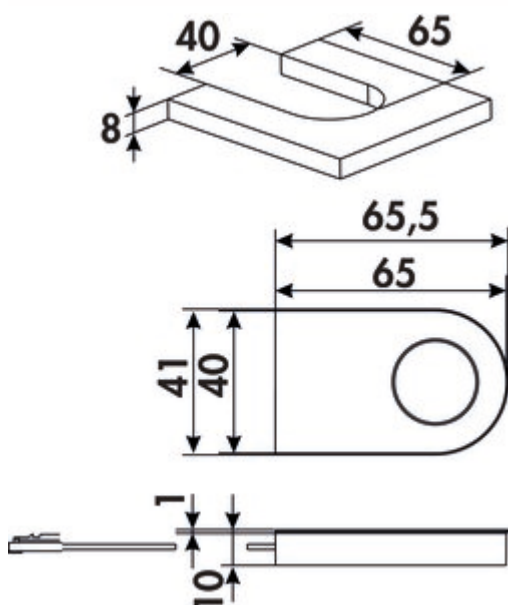

Dit product bevat een lichtbron van energie-efficiëntieklasse E.

Meer informatie over het LIC/MEC LED systeem

[meer info...](#)

Technische gegevens

Type artikel	Verlichte legbord	Kleur behuizing	roestvrij staalkleurig
Breed	65,5 mm	Kleur omslag	transparant
Monteren/bevestigen	bevestigbare	Kleurenkabel	zwart
Energie-efficiëntieklasse	E	Aantal lichtpunten	12
Netspanning	voor 12 VDC	Lichtbron inbegrepen	Ja
Certificering	CE F-teken	Dimmer	Ja
Beschermingsklasse	III	Type dimmen	helderheid traploos dimbaar
Schakelaar	Nee	Compatibel met LIC-systeem	Ja
Zwenkbereik	60 °	Lengte van de toevoerleiding (primair)	2.000 mm
Type lichtbron	LED	Plug-in systeem	met mini stekkersysteem
Kleurtemperatuur	2700 K warmwit tot 6500 K koudwit	Type armatuur	Verlichte legbord
Kleurtemperatuur instelbaar	traploos	Dimfunctie	Ja, helderheid traploos dimbaar
Vervangbare verlichting	Nee	Met veerklem voor bevestiging aan glazen leggers	Ja
Lichtopbrengst	60 lumen/watt	Geschikte paneeldikte	6–10 mm
Transformator/omvormer vereist	Ja, moet apart besteld worden	Verlichtingsvermogen	0,8 watt