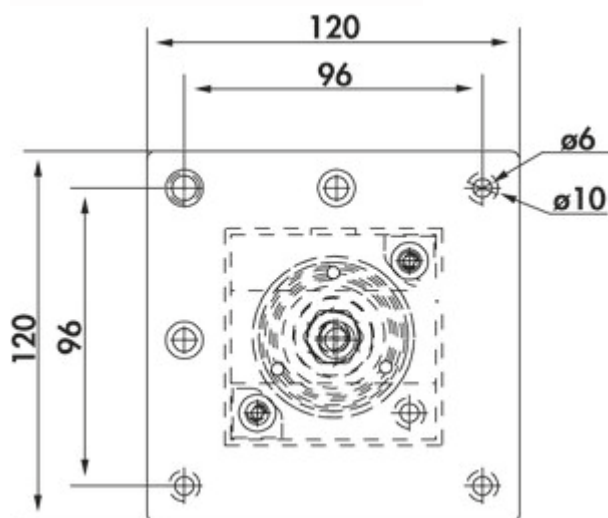

Connero 1

Productnummer: 3011105

Configuratie: zwart mat, H 720 mm

Configuratie-opties

3011105 | zwart mat, H 720 mm

3011106 | zwart mat, H 870 mm

3011107 | zwart mat, H 1100 mm

✓ Steunvoet

✓ vierkant

✓ recht

Steunvoet. Vierkant, niet inkortbaar.

— hoogte vermeerderd met 5 mm hoogteregeling

— buis 70 x 70 mm

— kan vlak aan een hoek/centraal gemonteerd worden

— draagvermogen ca. 120 kg

[meer info...](#)

Technische gegevens

Type artikel	Steunvoet	Draagkracht	120 kg
Hoogte	720 mm	Lengte van de toevoerleiding (primair)	1.900 mm
Breed	70 mm	Hoogteverstelling	5 mm
Oppervlak/coating	mat	Versie ondersteuningselement	recht
Monteren/bevestigen	gelijk met de hoek mogelijk in het midden	Met montageplaat	Ja
Eigenschappen	niet inkortbaar	Buisafmeting	70 x 70 mm
Vorm	vierkant	Montagehoogte op console	2 mm

Maatschets (PDF)

Kundenzeichnung		MaÙe in mm Dimensions in millimeters	Weitergabe und Vervielfältigung, sowie Verwertung und Mitteilung dieser Zeichnung ist nicht gestattet, soweit nicht ausdrücklich erlaubt. Alle Rechte vorbehalten!		Maßstab Scale 1:3	Menge Quantity 1
					Rohstoff/Raw material	.
-	-	-	-	Datum Date 19.12.25	Name Name CM	Bene nnung/Designation
				Bearb. Drauen		StützfüÙe
				Gepr.		Connero 1 H720
				Check		Sachnummer/Part-No.
				Naber GmbH Enschedeestr. 24 48529 Nordhorn +49 5921-704-0		.
Ausg. Issue	Anderung Modification	Datum Date	Name Name			