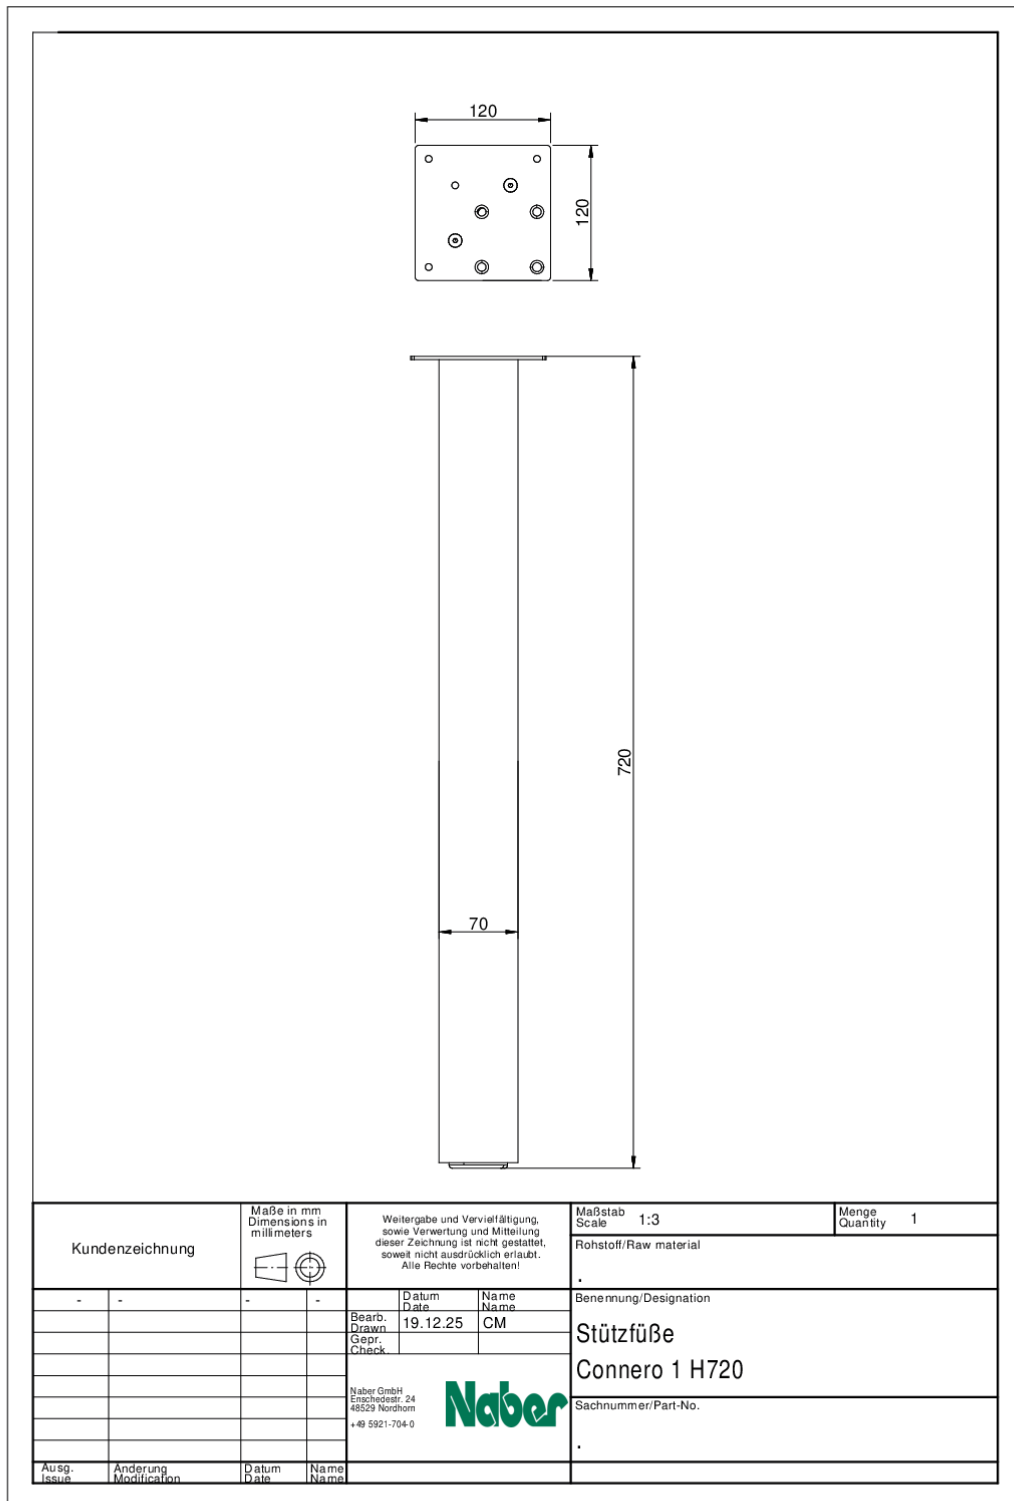

Connero 1

Productnummer: 3011105

Configuratie: zwart mat, H 720 mm

Configuratie-opties

3011105 | zwart mat, H 720 mm

3011106 | zwart mat, H 870 mm

3011107 | zwart mat, H 1100 mm

✓ Steunvoet

✓ vierkant

✓ recht

Steunvoet. Vierkant, niet inkortbaar.

— hoogte vermeerderd met 5 mm hoogteregeling

— buis 70 x 70 mm

— kan vlak aan een hoek/centraal gemonteerd worden

— draagvermogen ca. 120 kg

[meer info...](#)

Technische gegevens

Type artikel	Steunvoet	Draagkracht	120 kg
Hoogte	720 mm	Lengte van de toevoerleiding (primair)	1.900 mm
Breed	70 mm	Hoogteverstelling	5 mm
Oppervlak/coating	mat	Versie ondersteuningselement	recht
Monteren/bevestigen	gelijk met de hoek mogelijk in het midden	Met montageplaat	Ja
Eigenschappen	niet inkortbaar	Buisafmeting	70 x 70 mm
Vorm	vierkant	Montagehoogte op console	2 mm

Maatschets (PDF)

Kundenzeichnung		MaÙe in mm Dimensions in millimeters	Weitergabe und Vervielfältigung, sowie Verwertung und Mitteilung dieser Zeichnung ist nicht gestattet, soweit nicht ausdrücklich erlaubt. Alle Rechte vorbehalten!		Maßstab Scale 1:3	Menge Quantity 1
					Rohstoff/Raw material	.
-	-	-	-	Datum Date 19.12.25	Name Name CM	Bene nnung/Designation
				Bearb. Drauen		StützfüÙe
				Gepr.		Connero 1 H720
				Check		Sachnummer/Part-No.
				Naber GmbH Enschedeestr. 24 48529 Nordhorn +49 5921-704-0		.
Ausg. Issue	Anderung Modification	Datum Date	Name Name			