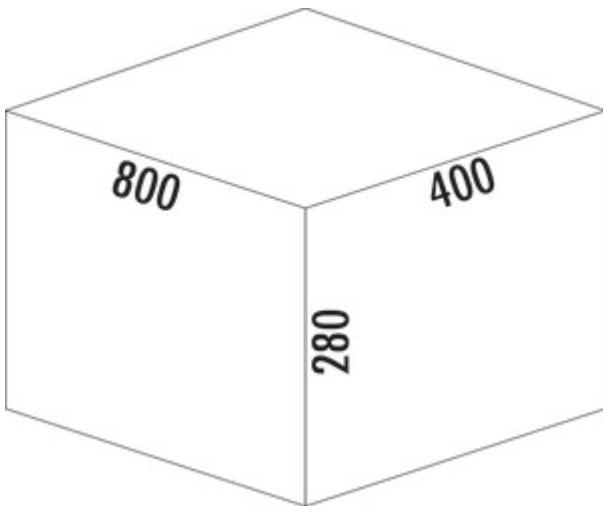

Cox Stand-UP[®] 280 S/800-4

Produktnummer: 8013395

Konfiguration: mit Biodeckel, anthrazit, H 280 mm

Konfigurationsoptionen

8013394 | ohne Biodeckel, anthrazit, H 280 mm

8013395 | mit Biodeckel, anthrazit, H 280 mm

✓ Vorhandene Auszüge

✓ 42 l

✓ Anzahl Behälter: 4

Zur Montage auf vorhandenen Auszügen mit einer Nenntiefe von 450 mm und 500 mm.

— maximalen Zargenhöhe (Maß von Schubladenboden bis Oberkante der Zarge) 175 mm

— minimale Einbautiefe (Innenmaß Schubkasten) 400 mm

— Abfallvolumen 42 (1 x 16/1 x 12/2 x 7) Liter

— Gesamthöhe 280 mm

— Einbauhöhe ohne Gesamtdeckel 270 mm

— Gesamtdeckel kann hinter oberer Front platzsparend montiert werden

— Eimerhöhe 256 mm

[weitere Infos...](#)

Technische Daten

Artikeltyp	Abfallsammelsystem	Gesamtvolumen	42 l
Breite	800 mm	Volumen/Inhalt Behälter 1	16 l
Schrankbreite	800 mm	Volumen/Inhalt Behälter 2	12 l
Montage/Befestigung	auf vorhandenen Auszügen	Volumen/Inhalt Behälter 3	7 l
Weiteres	maximale Zargenhöhe (Maß von Schubladenboden bis Oberkante der Zarge) 175 mm	Volumen/Inhalt Behälter 4	7 l
Material Behälter	Kunststoff	Form	eckig
Farbe Gesamtdeckel	anthrazit	Einbauhöhe	ohne Gesamtdeckel 270 mm
Farbe Behälterdeckel	anthrazit/grün	Farbe Führung	anthrazit
Deckel	Ja	Farbe Gestell	anthrazit
Deckelart	Gesamtdeckel	Volumen/Inhalt Behälter	16/12/7/7
Anzahl Behälter	4	Eimerhöhe	256 mm
Bauart Abfallsammler	Vorhandene Auszüge	Biodeckel	Ja
Führungsschientiefe	450 - 500 mm		