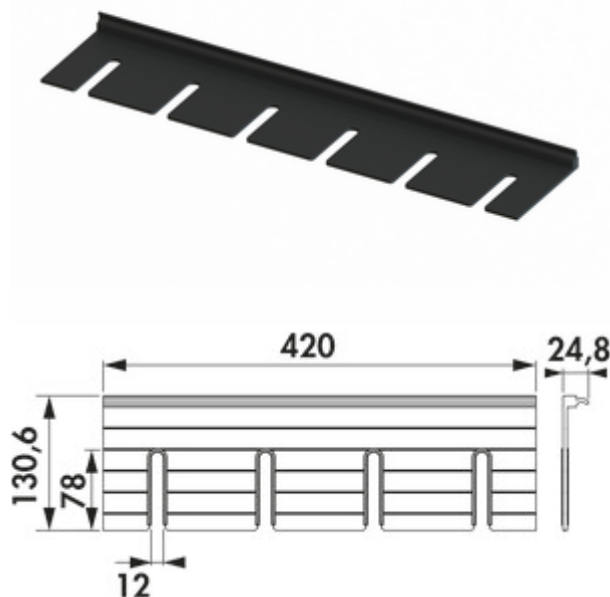

Lucento wijnglazenhouder

Productnummer: 7062458

Configuratie: zwart

Configuratie-opties

7062458 | zwart

- ✓ Relingsysteem
- ✓ Materiaal: aluminium

Geschikt voor wijnglazen tot Ø 100 mm. Eenvoudig in- en uithaken.

- hoogwaardige uitvoering van aluminium
- eenvoudig in het profiel inhaken
- vier inschuifelementen met kunststof beschermprofiel tegen bekrassing
- 420 x 130,6 mm (B x D)

[meer info...](#)

Technische gegevens

Type artikel	Relingsysteem	Materiaal	aluminium
Garantie	2 jaar Naber-garantie (behalve op slijtageonderdelen), de algemene garantievoorwaarden van Naber GmbH zijn van toepassing.	Gebruiksgebied & toepassing	Binnen
Breed	420 mm		