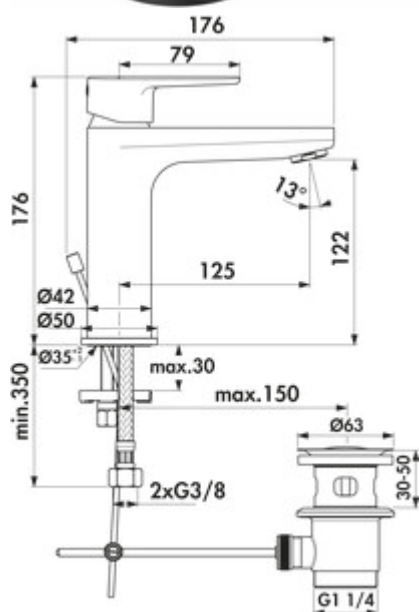

Ideal Standard Cerafine O Bad

Productnummer: 5024071

Configuratie: zwart mat, hoogdruk

Configuratie-opties

5024071 | zwart mat, hoogdruk

- ✓ Wastafelkraan
- ✓ hoogdruk
- ✓ Debietbegrenzer

Eengreepsmengkraan. Met trekstang-afloopgarnituur 1¼", keramisch binnenwerk en ECO-functie (met temperatuurregeling en straalregelaar van 5 l).

— boor Ø 35 mm

— EASY-FIX montagesysteem

German
Engineering

[meer info...](#)

Technische gegevens

Type artikel	Wastafelkraan	Bedrijfsdruk	hoogdruk
Merk	Ideal Standard	Breed	50 mm
Aantal handgrepen	1	Materiaal	messing
Totale installatiehoogte	176 mm	Oppervlak/coating	poedergecoat
Bereik	125 mm	Garnitur	Met trekstang-afloopgarnituur 1¼"
Afvoerhoogte	122 mm	Werkbladdikte	30 mm
Bedrijfsmodus	Hefboom	Aantal kraangaten	1
Boordiameter	35 mm	ECO-functie	Debietbegrenzer Waterbesparende functie temperatuurregeling straalregelaar van 5 l
positie hendel	boven	Hellingshoek van beluchter	13 °
Hefboomlengte	79 mm	Slangschroefdraad	3/8"
Patroon met keramische afdichtingsschijven	Ja	Max. Debiet bij 3 bar	5 l/min
Type fitting	Eengreepsmengkraan		