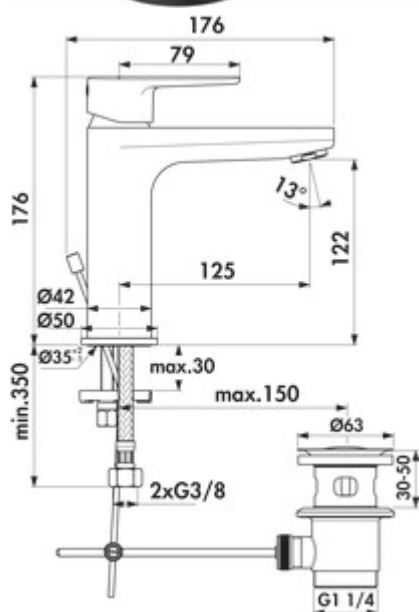

## Ideal Standard Cerafine O Bad

Productnummer: 5024071

Configuratie: zwart mat, hoogdruk

### Configuratie-opties

5024071 | zwart mat, hoogdruk

5024079 | chroom, hoogdruk

✓ Wastafelkraan

✓ hoogdruk

✓ Debietbegrenzer

Eengreepsmengkraan. Met trekstang-afloopgarnituur 1¼", keramisch binnenwerk en ECO-functie (met temperatuurregeling en straalregelaar van 5 l).

— boor Ø 35 mm

— EASY-FIX montagesysteem

German  
Engineering

[meer info...](#)

### Technische gegevens

Type artikel	Wastafelkraan	Bedrijfsdruk	hoogdruk
Merk	Ideal Standard	Breed	50 mm
Aantal handgrepen	1	Materiaal	messing
Totale installatiehoogte	176 mm	Oppervlak/coating	poedergecoat
Bereik	125 mm	Garnitur	Met trekstang-afloopgarnituur 1¼"
Afvoerhoogte	122 mm	Werkbladdikte	30 mm
Bedrijfsmodus	Hefboom	Aantal kraangaten	1
Boordiameter	35 mm	ECO-functie	Debietbegrenzer Waterbesparende functie temperatuurregeling straalregelaar van 5 l
positie hendel	boven	Hellingshoek van beluchter	13 °
Hefboomlengte	79 mm	Slangschroefdraad	3/8"
Patroon met keramische afdichtingsschijven	Ja	Max. Debiet bij 3 bar	5 l/min
Type fitting	Eengreepsmengkraan		