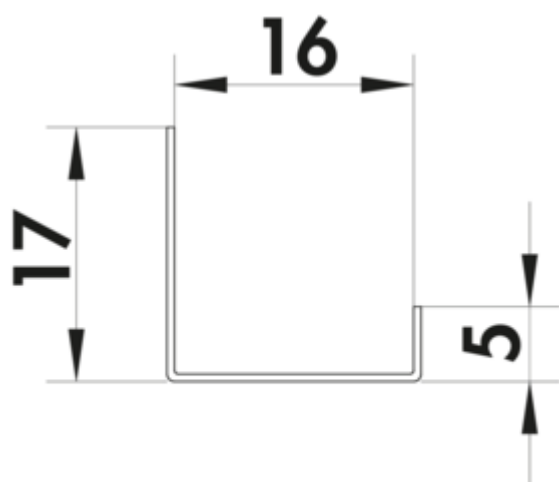

Roestvrij stalen U-vormig hoekprofiel 16 mm

Productnummer: 8060011
 Configuratie: roestvrij staal

Configuratie-opties

8060011 | roestvrij staal

- ✓ Wandaansluitprofiel
- ✓ Roestvrij staal
- ✓ roestvrij staal

Hoogwaardig, roestvrij stalen afsluitprofiel voor de zijkanten van nisachterwanden. Het U-vormig gekantelde profiel omvat de nisachterwand en dekt de snijkant zuiver en decoratief af.

— standaardlengte per profiel 990 m

[meer info...](#)

Technische gegevens

Type artikel	Wandaansluitprofiel	Eigenschappen	inkortbaar
Breed	990 mm	Vorm	U-vorm
Materiaal	roestvrij staal	Verlichting	Nee
Geschikt voor	voor de zijkanten van nisachterwanden		