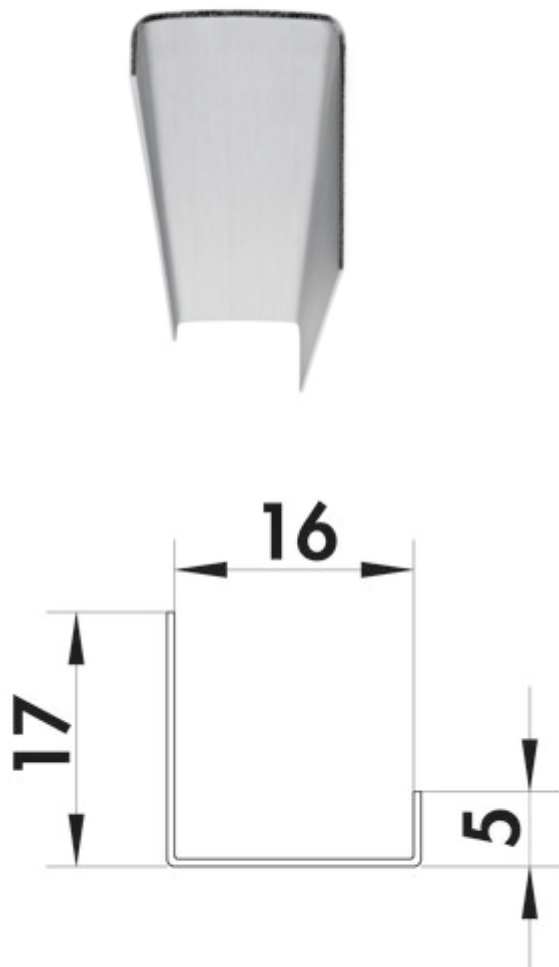

Roestvrij stalen U-vormig hoekprofiel 16 mm

Productnummer: 8060011
 Configuratie: roestvrij staal

Configuratie-opties

8060011 | roestvrij staal

- ✓ Wandaansluitprofiel
- ✓ Roestvrij staal
- ✓ roestvrij staal

Hoogwaardig, roestvrij stalen afsluitprofiel voor de zijkanten van nisachterwanden. Het U-vormig gekantelde profiel omvat de nisachterwand en dekt de snijkant zuiver en decoratief af.

— standaardlengte per profiel 990 m

[meer info...](#)

Technische gegevens

Type artikel	Wandaansluitprofiel	Geschikt voor	voor de zijkanten van nisachterwanden
Garantie	2 jaar Naber-garantie (behalve op slijtageonderdelen), de algemene garantievoorwaarden van Naber GmbH zijn van toepassing.	Eigenschappen	inkortbaar
Breed	990 mm	Vorm	U-vorm
Materiaal	roestvrij staal	Verlichting	Nee