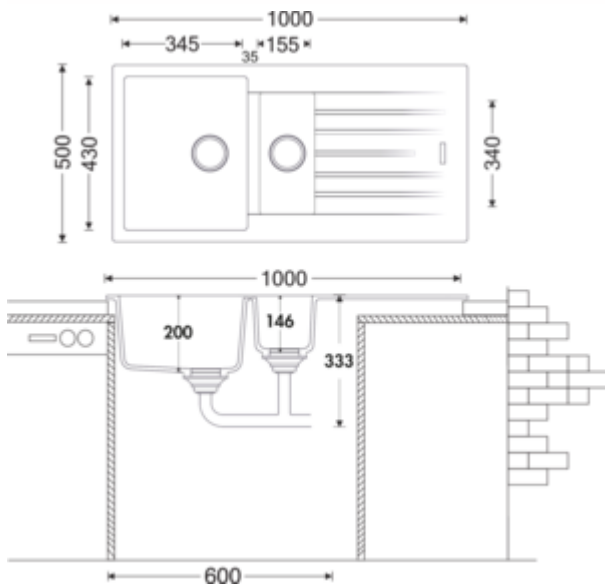

Angola 150

Produktnummer: 1106013
Konfiguration: granit metallico

Konfigurationsoptionen

- 1106011 | granit nero
- 1106012 | granit espresso
- 1106013 | granit metallico
- 1106015 | granit magnolia
- 1106016 | granit concrete
- 1106017 | granit lava
- 1106018 | granit nero assoluto

- ✓ Einbauspüle
- ✓ Composite
- ✓ Exzentergarnitur, verchromt

Einbauspüle. Composite, mit Abtropffläche und Restebecken, reversibel. 3 1/2" Siebkorbventil mit Drehexzentergarnitur, verchromt. Restebecken verschließbar.
— beidseitig durchgebohrt
— geeignet für Arbeitsplattenstärken von 22 mm bis 44 mm
— Ausschnittmaß ca. 980 x 480 mm
— **ohne Restebecken-Einsatz**
— auch verwendbar in Kombination mit Heißwasser-Armaturen (+/-100 °C)

weitere Infos...

Technische Daten

Artikeltyp	Spüle	Lochbohrungen	2
Breite	1.000 mm	Hinweis Armaturbohrung	vorgebohrt
Material	Composite	Anordnung Becken	Reversibel
Einbauvariante	Einbauspüle	Anzahl Becken	1 Hauptbecken und 1 Restebecken
Höhe Restebecken	146 mm	Anzahl Überlaufstellen	1
Breite Restebecken	155 mm	Abtropffläche	Mit geriffelter Abtropffläche
Tiefe Restebecken	340 mm	Ventilart	3 1/2" Siebkorbventil
Breite Hauptbecken	345 mm	Überlauf	Überlauf im Hauptbecken
Tiefe Hauptbecken	430 mm	Garnitur	Exzentergarnitur, verchromt
Ausschnittmaß	ca. 980 x 480 mm	Schrankbreite	600 mm
Materialstärke Arbeitsplatte maximal	44 mm	Garniturbetätigung	Drehexzenter verchromt
Materialstärke Arbeitsplatte minimal	22 mm	Restebecken	Ja Restebecken verschließbar ohne Restebecken-Einsatz
Anzahl Hahnlöcher	1	geeignet für	auch verwendbar in Kombination mit Heißwasser-Armaturen (+/-100 °C)
Armaturenbank	Ja		

Einbaumaße (PDF)