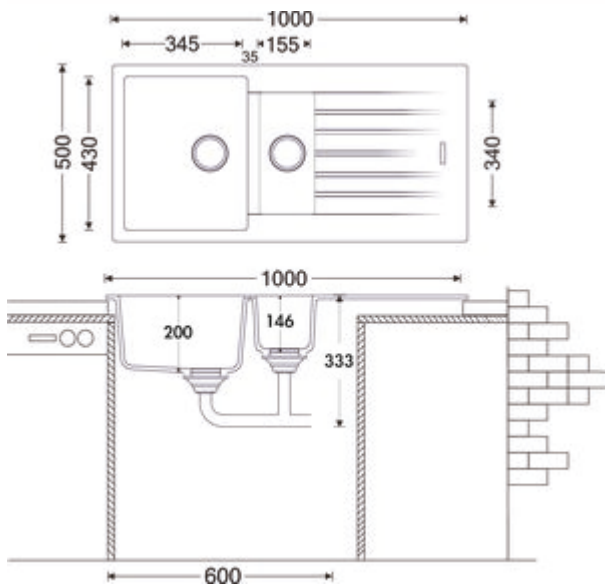

- ✓ Einbauspüle
- ✓ Composite
- ✓ Exzentergarnitur, verchromt

Einbauspüle. Composite, mit Abtropffläche und Restebecken, reversibel. 3½" Siebkorbventil mit Drehexzentergarnitur, verchromt. Restebecken verschließbar.  
 — beidseitig durchgebohrt  
 — geeignet für Arbeitsplattenstärken von 22 mm bis 44 mm  
 — Ausschnittmaß ca. 980 x 480 mm  
 — ohne Restebecken-Einsatz  
 — auch verwendbar in Kombination mit Heißwasser-Armaturen (+/-100 °C)

### Technische Daten

Artikeltyp	Spüle	Lochbohrungen	2
Breite	1.000 mm	Hinweis Armaturbohrung	vorgebohrt
Material	Composite	Anordnung Becken	Reversibel
Einbauvariante	Einbauspüle	Anzahl Becken	1 Hauptbecken und 1 Restebecken
Höhe Restebecken	146 mm	Anzahl Überlaufstellen	1
Breite Restebecken	155 mm	Abtropffläche	Mit geriffelter Abtropffläche
Tiefe Restebecken	340 mm	Ventilart	3 1/2" Siebkorbventil
Breite Hauptbecken	345 mm	Überlauf	Überlauf im Hauptbecken
Tiefe Hauptbecken	430 mm	Garnitur	Exzentergarnitur, verchromt
Ausschnittmaß	ca. 980 x 480 mm	Schrankbreite	600 mm
Materialstärke Arbeitsplatte maximal	44 mm	Garniturbetätigung	Drehexzenter verchromt
Materialstärke Arbeitsplatte minimal	22 mm	Restebecken	Ja Restebecken verschließbar ohne Restebecken-Einsatz
Anzahl Hahnlöcher	1	geeignet für	auch verwendbar in Kombination mit Heißwasser-Armaturen (+/-100 °C)
Armaturenbank	Ja		