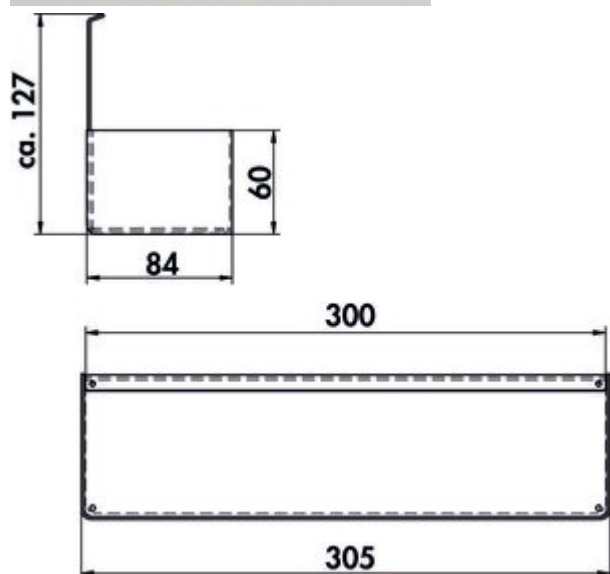

transFORM Ablage 2

Produktnummer: 8041221
Konfiguration: schwarz matt

Konfigurationsoptionen

8041221 | schwarz matt

- ✓ Relingsystem
- Mit abnehmbarer Box.
- pulverbeschichtet
- 120 x 300 x 84 mm (H x B x T)

[weitere Infos...](#)

Technische Daten

Artikeltyp	Relingsystem	Oberfläche/Beschichtung	pulverbeschichtet
Breite	300 mm	Einsatz- & Anwendungsbereich	Innen

Zubehör

8041210	transFORM Grundprofil, Relingsystem, L 1800 mm
8041211	transFORM Grundprofil, Relingsystem, L 2400 mm
8041212	transFORM Abdeckprofil, Relingsystem, L 1800 mm
8041213	transFORM Abdeckprofil, Relingsystem, L 2400 mm
8041214	transFORM Profil, Relingsystem, L 900 mm
8041215	transFORM Profil, Relingsystem, L 1200 mm
8041216	transFORM Profil, Relingsystem, L 1500 mm
8041217	transFORM Aufsatzregal, Relingsystem, 750 x 300 x 180 mm (H x B x T)
8041218	transFORM Aufsatzregal, Relingsystem, 900 x 300 x 180 mm (H x B x T)
8041219	transFORM Aufsatzregal, Relingsystem, 1200 x 300 x 180 mm (H x B x T)
8041220	transFORM Ablage 1, Relingsystem, schwarz matt
8041221	transFORM Ablage 2, Relingsystem, schwarz matt
8041222	transFORM Ablage 3, Relingsystem, schwarz matt
8041223	transFORM Gewürzbord, Relingsystem, schwarz matt
8041224	transFORM Flaschenhalter, Relingsystem, schwarz matt
8041225	transFORM Ablage 4, Relingsystem, schwarz matt
8041226	transFORM Papierrollenhalter, Relingsystem, schwarz matt
8041227	transFORM Gläserhalter, Relingsystem, schwarz matt
8041228	transFORM Hakenleiste, Relingsystem, schwarz matt
8041229	transFORM Köcher, Relingsystem, schwarz matt
8041230	transFORM Powerbox, Relingsystem, schwarz matt
8041245	transFORM Profil, Relingsystem, L 1800 mm
8041246	transFORM Profil, Relingsystem, L 2400 mm
8041258	transFORM Set-1, Relingsystem, schwarz matt
8041255	transFORM Set-2, Relingsystem, schwarz matt
8041256	transFORM Set-3, Relingsystem, schwarz matt
8041254	transFORM Set-4, Regalsystem, schwarz matt