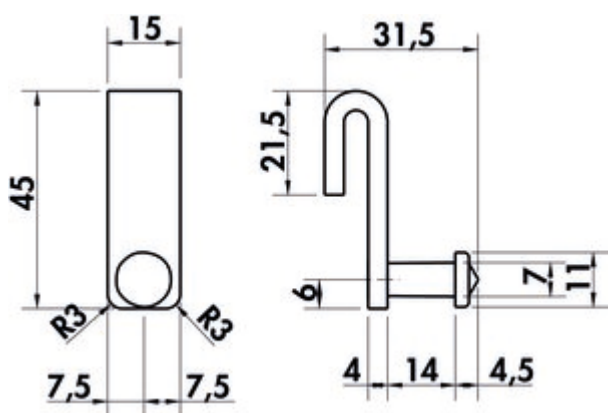

## Crochet Cast

Numéro de produit: 8042106

Configuration: anthracite

### Options de configuration

8042106 | anthracite

- ✓ Système de rails
- 1 crochet, L 45 mm

[plus d'infos...](#)

### Fiche technique

Type d'article	Système de rails	Nombre de crochets	1
Largeur	45 mm		

### Accessoires

8042100	Lot Cast, Système de rails, L 600 mm, avec 4 crochets
8042101	Lot Cast, Système de rails, L 900 mm, avec 6 crochets
8042102	Lot Cast, Système de rails, L 1200 mm, avec 6 crochets
8042103	Cast vide-poche, Élément de dépose, L 300 mm
8042104	Cast vide-poche, Élément de dépose, L 420 mm
8042105	Support pour essuie-tout Cast, Système de rails, anthracite
8042106	Crochet Cast, Système de rails, anthracite