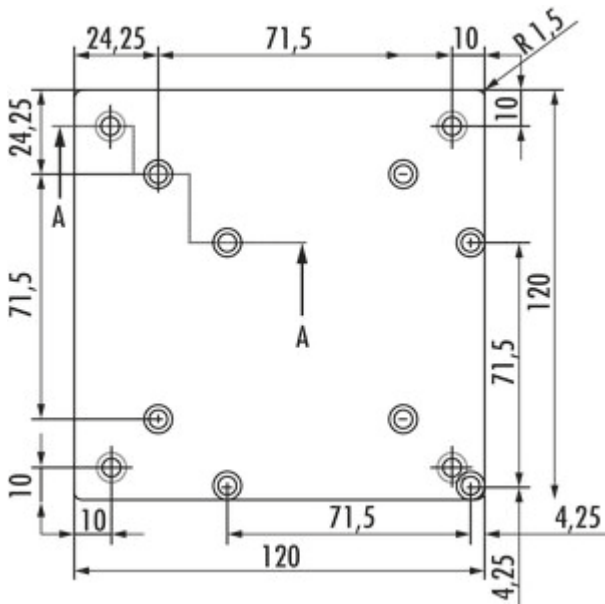

### Konfigurationsoptionen

3023044 | edelstahlfarbig, H 230 mm

3023046 | edelstahlfarbig, H 170 mm

3023062 | schwarz matt, H 170 mm

3023063 | schwarz matt, H 230 mm

- ✓ Konsole
- ✓ Material: Aluminium
- ✓ quadratisch

Konsole.

— Aluminiumprofil 80 x 80 mm

— max. Tragkraft pro Paar von ca. 60 kg bei gleichmäßig verteilter Last, bei einem max. Abstand der Konsolen von 900 mm und einem max. Überstand der Platten von 250 mm

### Technische Daten

Artikeltyp	Konsole	Ausführung Stützelement	gerade
Breite	80 mm	mit Befestigungsplatte	Ja
Material	Aluminium	Maße Profil	80 x 80 mm
Form	quadratisch	Maße Auflagefläche	120 x 120 mm
Tragkraft	max. Tragkraft pro Paar von ca. 60 kg bei gleichmäßig verteilter Last, bei einem max. Abstand der Konsolen von 900 mm und einem max. Überstand der Platten von 250 mm		