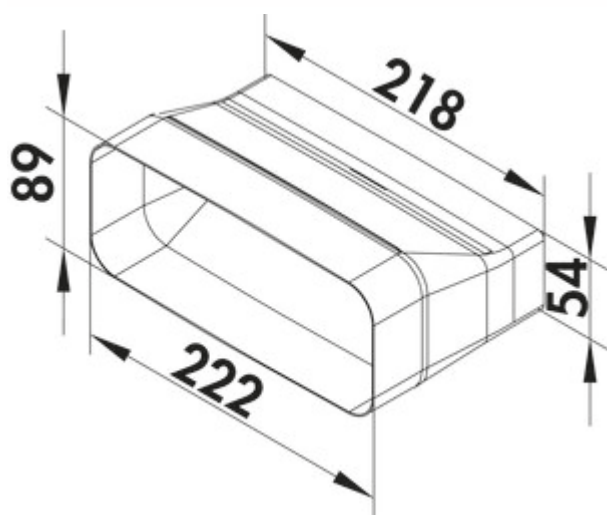

F-Top adapter

Productnummer: 4043079

Configuratie: wit

Configuratie-opties

4043079 | wit

- ✓ Luchtafvoerbuiz
- ✓ Insteekstelsysteem voor verlijming achteraf

Adapter. Voor de verbinding van COMPAIR® flow 150 en COMPAIR® top 125.

— geoptimaliseerde stromingsgeleiding maakt een overgang zonder verlies mogelijk

— de adapter is aan weerszijden met de kanaalafmetingen geconfigureerd

[meer info...](#)

Technische gegevens

Type artikel	Luchtafvoerbuiz	Diameter aansluiting	150 mm
Breed	222 mm	Systeemdimensie	150
Materiaal	polypropyleen	Uitgangsaandrijving	hoekig
Monteren/bevestigen	Insteekstelsysteem voor verlijming achteraf	Ventilatiesysteem	COMPAIR flow 150
Vorm	hoekig		