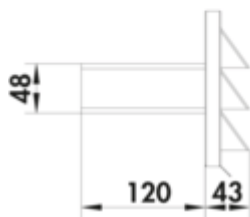

E-Jal top buitenjaloerie

Productnummer: 4022021
Configuratie: roestvrij staal

Configuratie-opties

4022021 | roestvrij staal

✓ Buitenjaloerie

✓ opbouwmontage

290 x 150 mm, met terugslagklep voor aansluiting 220 x 55 mm aan COMPAIR® 125 brede buis.

— aansluitdiepte 110 mm

[meer info...](#)

Technische gegevens

Type artikel	Buitenjaloerie	Ondersteuningsdiepte	120 mm
Hoogte	161 mm	Diameter aansluiting	125 mm
Breed	290 mm	Aansluitmaat	aansluiting 220 x 55 mm aan COMPAIR® 125 brede buis
Materiaal	roestvrij staal	Blinde versie	terugslagklep
Monteren/bevestigen	opbouwmontage	Systeemdimensie	150
Certificering	roestvrij	Uitgangsaandrijving	hoekig
Vorm	hoekig	Ventilatiesysteem	COMPAIR top