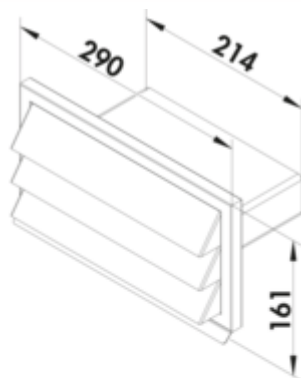

E-Jal top buitenjaloerie

Productnummer: 4022021
Configuratie: roestvrij staal

Configuratie-opties

4022021 | roestvrij staal

✓ Buitenjaloerie

✓ opbouwmontage

290 x 150 mm, met terugslagklep voor aansluiting 220 x 55 mm aan COMPAIR® 125 brede buis.

— aansluitdiepte 110 mm

[meer info...](#)

Technische gegevens

Type artikel	Buitenjaloerie	Ondersteuningsdiepte	120 mm
Hoogte	161 mm	Diameter aansluiting	125 mm
Breed	290 mm	Aansluitmaat	aansluiting 220 x 55 mm aan COMPAIR® 125 brede buis
Materiaal	roestvrij staal	Blinde versie	terugslagklep
Monteren/bevestigen	opbouwmontage	Systeemdimensie	150
Certificering	roestvrij	Uitgangsaandrijving	hoekig
Vorm	hoekig	Ventilatiesysteem	COMPAIR top