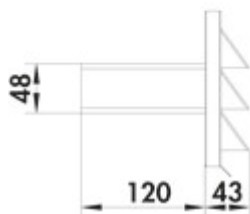

E-Jal top buitenjaloerie

Productnummer: 4022021

Configuratie: roestvrij staal

Configuratie-opties

4022021 | roestvrij staal

✓ Buitenjaloerie

✓ opbouwmontage

290 x 150 mm, met terugslagklep voor aansluiting 220 x 55 mm aan COMPAIR® 125 brede buis.

— aansluitdiepte 110 mm

[meer info...](#)

Technische gegevens

Type artikel	Buitenjaloerie	Diameter aansluiting	125 mm
Breed	290 mm	Aansluitmaat	aansluiting 220 x 55 mm aan COMPAIR® 125 brede buis
Materiaal	roestvrij staal	Blinde versie	terugslagklep
Monteren/bevestigen	opbouwmontage	Systeemdimensie	150
Certificering	roestvrij	Uitgangsaandrijving	hoekig
Vorm	hoekig	Ventilatiesysteem	COMPAIR top
Ondersteuningsdiepte	120 mm		