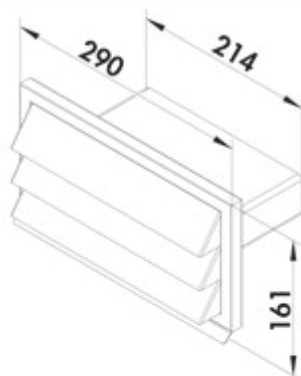

E-Jal top buitenjaloerie

Productnummer: 4022021

Configuratie: roestvrij staal

Configuratie-opties

4022021 | roestvrij staal

✓ Buitenjaloerie

✓ opbouwmontage

290 x 150 mm, met terugslagklep voor aansluiting 220 x 55 mm aan COMPAIR® 125 brede buis.

— aansluitdiepte 110 mm

[meer info...](#)

Technische gegevens

Type artikel	Buitenjaloerie	Diameter aansluiting	125 mm
Breed	290 mm	Aansluitmaat	aansluiting 220 x 55 mm aan COMPAIR® 125 brede buis
Materiaal	roestvrij staal	Blinde versie	terugslagklep
Monteren/bevestigen	opbouwmontage	Systeemdimensie	150
Certificering	roestvrij	Uitgangsaandrijving	hoekig
Vorm	hoekig	Ventilatiesysteem	COMPAIR top
Ondersteuningsdiepte	120 mm		