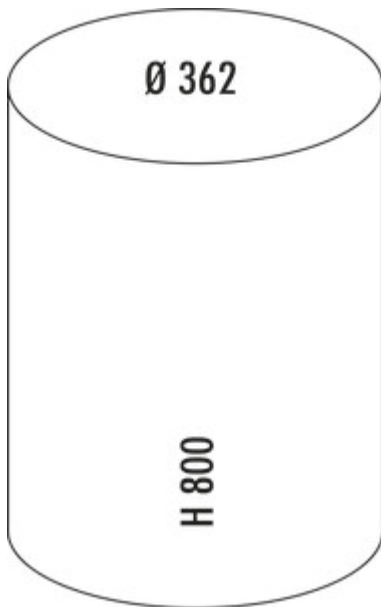

WESCO® Big Baseboy 30

Produktnummer: 8011522
Konfiguration: graphit

Konfigurationsoptionen

- 8011519 | weiß
- 8011520 | rot
- 8011521 | neusilber
- 8011522 | graphit
- 8011523 | mandel
- 8011524 | schwarz
- 8011525 | schwarz matt
- 8011526 | weiß matt
- 8011527 | graphit matt
- 8011528 | sand matt

- ✓ freistehende Behälter
- ✓ Fußtrittmechanismus
- ✓ 30 l
- Abfallvolumen 30 Liter
- Korpus und Deckel pulverbeschichtetes Stahlblech
- Einsatz Metall
- Fußtritt Metall mit einer Gummitrittfläche
- Bodenring Kunststoff

[weitere Infos...](#)

Technische Daten

Artikeltyp	freistehender Behälter	Spülmaschineneignung	Nicht spülmaschinengeeignet
Marke	WESCO®	Höhe Einsatz	625 mm
Breite	362 mm	Breite Einsatz	244 mm
Material	pulverbeschichtetes Stahlblech	Material Einsatz	Metall
Deckel	Ja	Volumen/Inhalt Behälter	30
Deckelart	Verschlussdeckel	Mülleimer Maße	800 x 362
Öffnungstechnik	Fußtrittmechanismus	Schließmechanismus	Mit Dämpfer
Bauart Abfallsammler	freistehende Behälter	Material Fußtritt	Metall mit Gummitrittfläche
Gesamtvolumen	30 l	Material Boden	mit Kunststoffrand
Volumen/Inhalt Behälter 1	30 l	Alte Wesco Art.Nr.	134731-13
Form	rund		