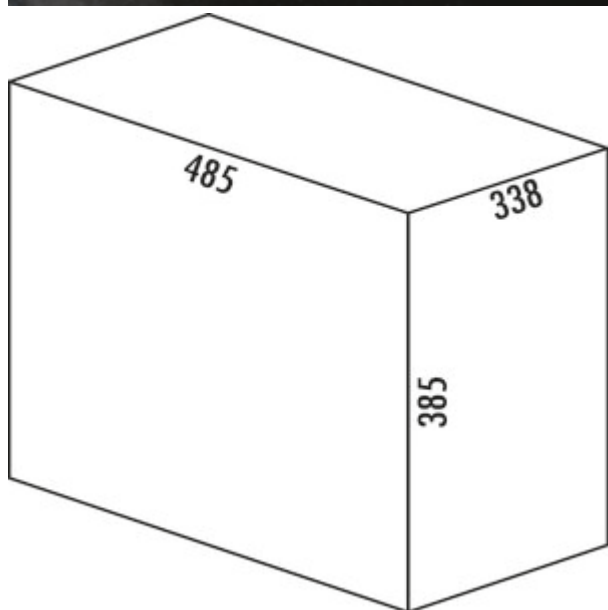

WESCO® Traditionline Quadro-Master 410 S/400-4

Numéro de produit: 8011028

Configuration: alu gris

Options de configuration

8011028 | alu gris

- ✓ Technique d'extraction pour portes à deux battants
- ✓ extraction totale
- ✓ 40 l
- capacité 40 (4 x 10) litres
- technique: sortie totale
- montage: sur le fond du meuble

[plus d'infos...](#)

Fiche technique

Type d'article	Système de collecte des déchets	Technique d'ouverture	extraction totale
Marque	WESCO®	Type de construction Collecteur de déchets	Technique d'extraction pour portes à deux battants
Garantie	Garantie Naber de 5 ans (hors pièces d'usure), les conditions générales de garantie de la société Naber GmbH s'appliquent.	Largeur de l'armoire	400 mm
Largeur	400 mm	Volume total	40 l
Montage/fixation	sur le fond du meuble	Volume/contenu du récipient 1	10 l
Matériau du récipient	plastique	Volume/contenu du récipient 2	10 l
Couleur du couvercle du récipient	alu gris	Volume/contenu du récipient 3	10 l
Couvercle	Oui	Volume/contenu du récipient 4	10 l
Type de couvercle(s)	Couvercle complet	Forme	angulaire
Nombre de récipients	4	Volume/contenu du récipient	10/10/10/10