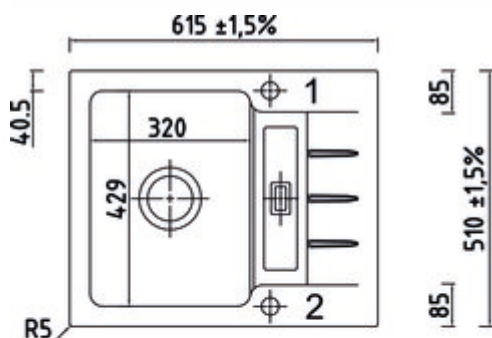

### Options de configuration

1091041 | blanc brillant

1091042 | ardoise

1091043 | nero

1091044 | lave

1091045 | blanc mat

- ✓ Evier encastrable
- ✓ céramique
- ✓ Garniture excentrique, chromée

Évier encastrable. Céramique, bac individuel avec petite surface d'égouttement, réversible, soupape à tamis 3½" avec robinetterie premium à excentrique rotatif chromée, forage du trou 1 + 2 déjà foré.

— adapté pour plans de travail d'une épaisseur à partir de 30 mm

— dimensions de découpe env. 585 x 480 mm, R 5 mm

Design by Hans Winkler Design, Grafenau.

[plus d'infos...](#)

### Fiche technique

Type d'article	Evier	Ventilart	soupape à tamis 3½"
Garantie	Garantie Naber de 2 ans (hors pièces d'usure), les conditions générales de garantie de la société Naber GmbH s'appliquent.	Excentrique	Garniture excentrique, chromée
Largeur	615 mm	Largeur de l'armoire	500 mm
Matériau	céramique	Dimension de découpe	env. 585 x 480 mm, R 5 mm
Designer	Design by Hans Winkler Design, Grafenau.		