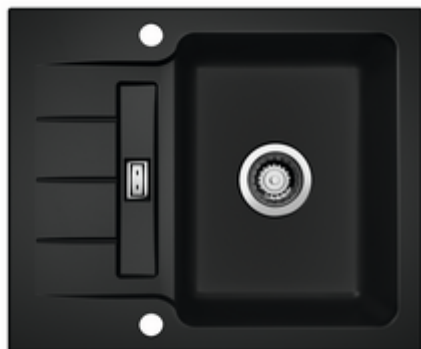

## LineUP 2E

Numéro de produit: 1091043

Configuration: nero

### Options de configuration

1091041 | blanc brillant

1091042 | ardoise

1091043 | nero

1091044 | lave

1091045 | blanc mat

- ✓ Evier encastrable
- ✓ céramique
- ✓ Garniture excentrique, chromée

Évier encastrable. Céramique, bac individuel avec petite surface d'égouttement, réversible, soupape à tamis 3½" avec robinetterie premium à excentrique rotatif chromée, forage du trou 1 + 2 déjà foré.