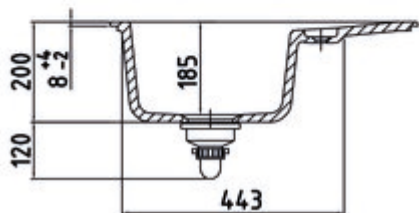

### Options de configuration

1091041 | blanc brillant

1091042 | ardoise

1091043 | nero

1091044 | lave

1091045 | blanc mat

- ✓ Evier encastrable
- ✓ céramique
- ✓ Garniture excentrique, chromée

Évier encastrable. Céramique, bac individuel avec petite surface d'égouttement, réversible, soupape à tamis 3½" avec robinetterie premium à excentrique rotatif chromée, forage du trou 1 + 2 déjà foré.

— adapté pour plans de travail d'une épaisseur à partir de 30 mm

— dimensions de découpe env. 585 x 480 mm, R 5 mm

Design by Hans Winkler Design, Grafenau.

[plus d'infos...](#)

### Fiche technique

Type d'article	Evier	Ventilart	soupape à tamis 3½"
Garantie	Garantie Naber de 2 ans (hors pièces d'usure), les conditions générales de garantie de la société Naber GmbH s'appliquent.	Excentrique	Garniture excentrique, chromée
Largeur	615 mm	Largeur de l'armoire	500 mm
Matériau	céramique	Dimension de découpe	env. 585 x 480 mm, R 5 mm
Designer	Design by Hans Winkler Design, Grafenau.		