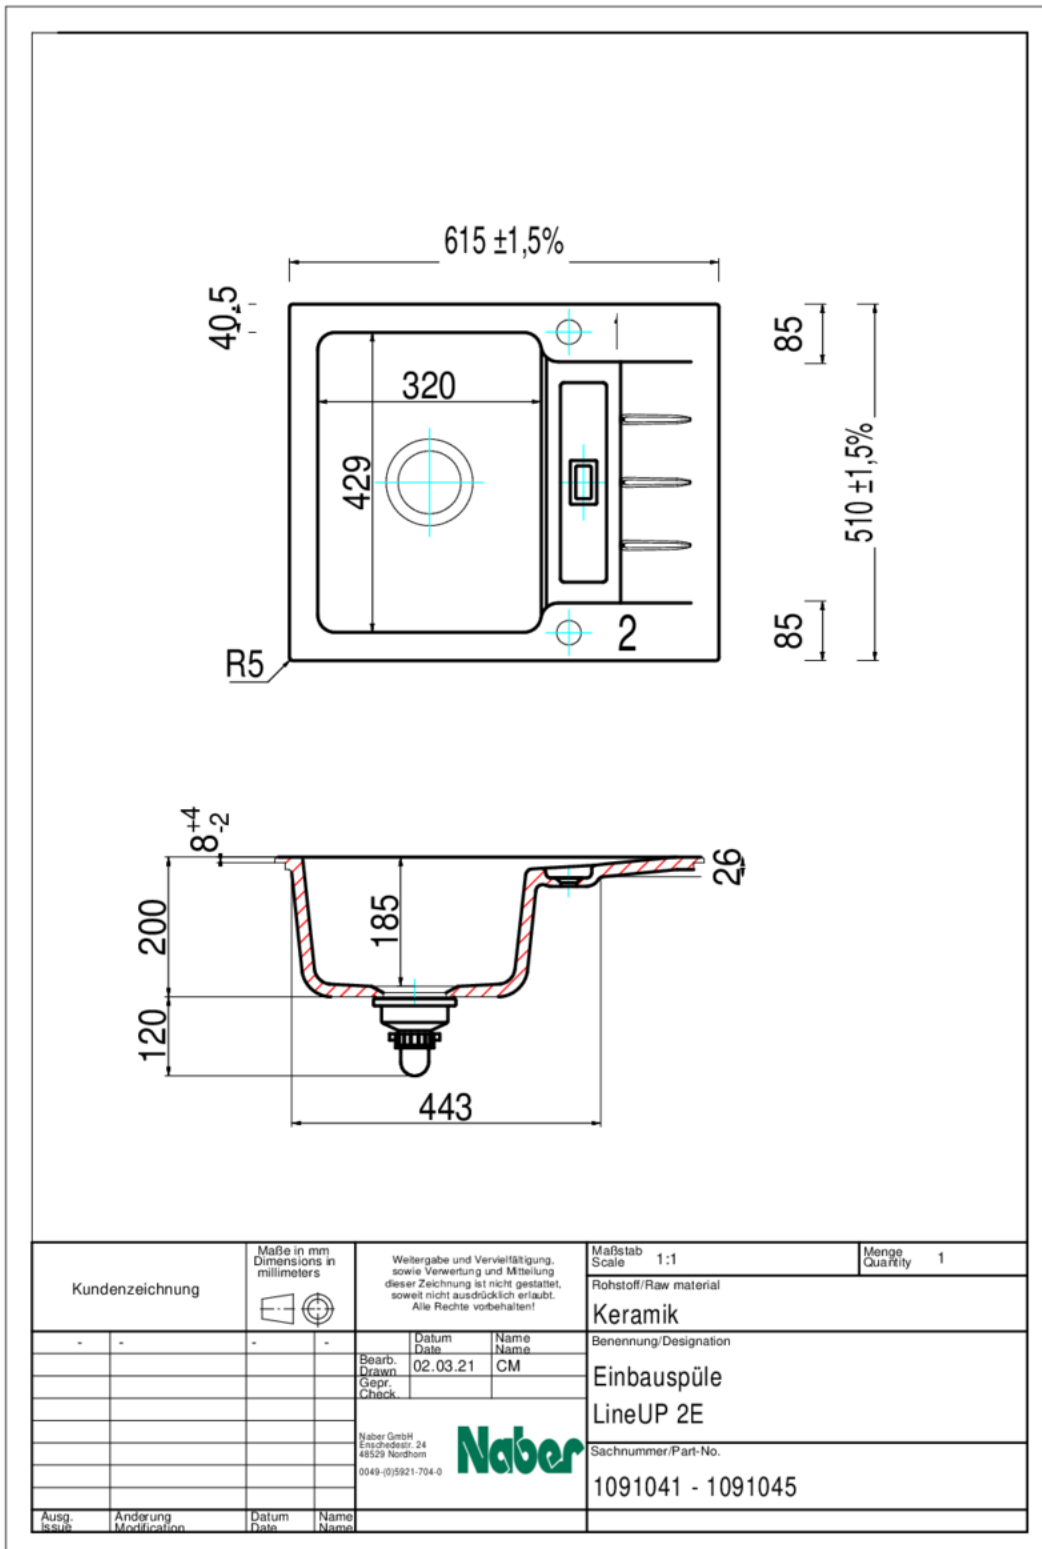

— adapté pour plans de travail d'une épaisseur à partir de 30 mm

— dimensions de découpe env. 585 x 480 mm, R 5 mm

Design by Hans Winkler Design, Grafenau.

[plus d'infos...](#)

### Fiche technique

Type d'article	Evier	Ventilart	soupape à tamis 3½"
Garantie	Garantie Naber de 2 ans (hors pièces d'usure), les conditions générales de garantie de la société Naber GmbH s'appliquent.	Excentrique	Garniture excentrique, chromée
Largeur	615 mm	Largeur de l'armoire	500 mm
Matériau	céramique	Dimension de découpe	env. 585 x 480 mm, R 5 mm
Designer	Design by Hans Winkler Design, Grafenau.		

### Accessoires

1091038 Insert bac, Accessoire, acier inox

### Recommandations

 5011252 Arco 2, Robinetterie d'évier, chrome, haute pression  
 5011320 Fuoco 1, Robinetterie d'évier, chrome, haute pression

Croquis coté (PDF)

Dimensions de montage (PDF)