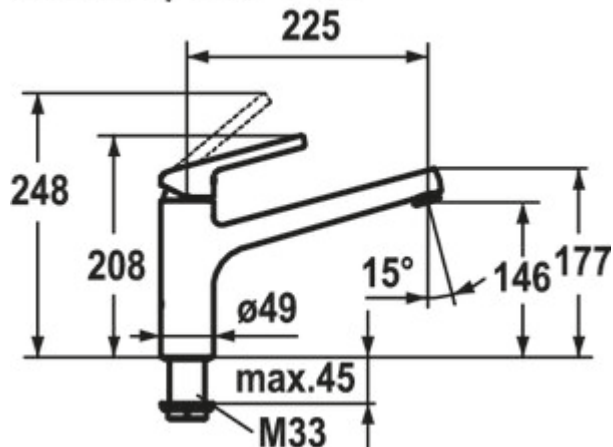

KWC Luna E1

Numéro de produit: 5022240

Configuration: chrome, basse pression

Options de configuration

5022220 | acier inox, haute pression

5022237 | chrome, haute pression

5022240 | chrome, basse pression

5022244 | noir mat, haute pression

- ✓ Robinetterie d'évier
- ✓ basse pression
- ✓ à tête pivotante

Mitigeur à bec unique. À tête pivotante et cartouche céramique.

— plage de pivotement 160°

— forage Ø 35 mm

chrome/noir mat

[plus d'infos...](#)

Fiche technique

Type d'article	Robinetterie d'évier	Cartouche avec disques d'étanchéité en céramique	Oui
Marque	KWC	Plage de pivotement de la sortie	160°
Nombre de poignées	1	Type de robinetterie	Mitigeur à bec unique
Hauteur de montage totale	208 mm	Pression de service	basse pression
Portée	225 mm	Largeur	49 mm
Sortie	à tête pivotante	Matériau	laiton
Hauteur d'écoulement	146 mm	Nombre de trous de robinetterie	1
Mode d'emploi	Levier	Angle d'inclinaison du régulateur de jet	15 °
Diamètre de perçage	35 mm	Température réglable	Oui
Griffposition	en haut	Épaisseur du plan de travail	45 mm