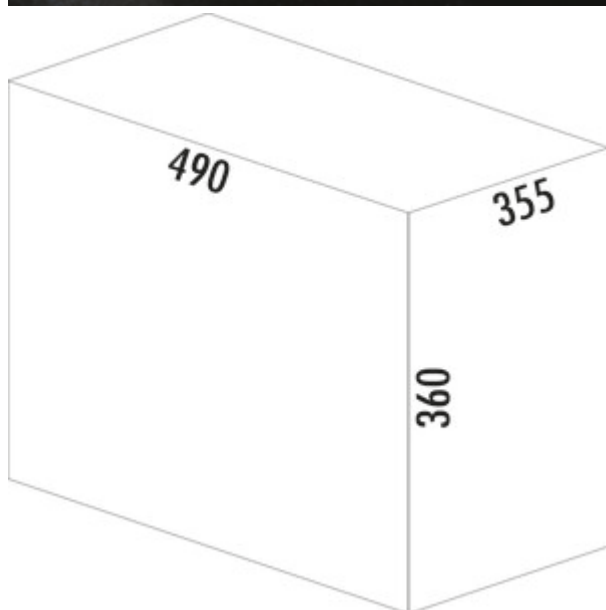

## WESCO® Traditionline Double-Master® DS 360 S/400-2

Numéro de produit: 8010111

Configuration: alu gris

### Options de configuration

8010111 | alu gris

- ✓ Technique d'extraction pour portes à deux battants
- ✓ extraction totale
- ✓ 32 l

Chariot roulant DS inclus.

- capacité 32 (2 x 16) litres
- technique: sortie totale
- montage: sur le fond du meuble
- avec seulement 360 mm de hauteur d'encastrement, pas de perte de place

### Fiche technique

Type d'article	Système de collecte des déchets	Type de construction Collecteur de déchets	Technique d'extraction pour portes à deux battants
Marque	WESCO®	Largeur de l'armoire	400 mm
Largeur	355 mm	Volume total	32 l
Montage/fixation	sur le fond du meuble	Volume/contenu du récipient 1	16 l
Matériau du récipient	plastique	Volume/contenu du récipient 2	16 l
Couleur du couvercle	alu gris	Forme	angulaire
Couvercle	Oui	Hauteur d'installation	360 mm
Type de couvercle(s)	Couvercle complet	Couleur Guide	argenté
Nombre de récipients	2	Volume/contenu du récipient	16/16
Technique d'ouverture	extraction totale	Autres pièces	Chariot roulant DS