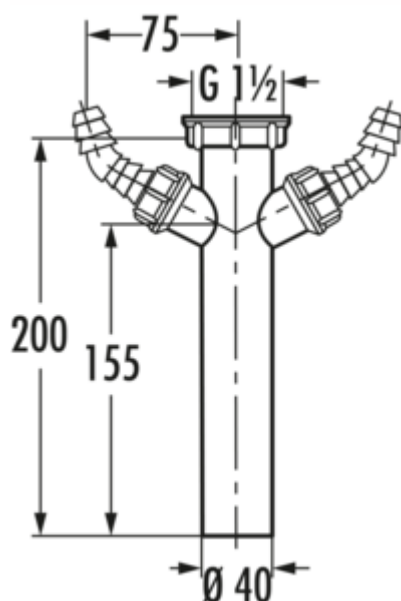

Verstelbuis

Productnummer: 1051018

Configuratie: wit

Configuratie-opties

1051018 | wit

✓ Afvoerbuïs

Met twee schroefverbindingen voor slangen, voor de aansluiting van de afvoerslangen van was- of vaatwasmachines.

— L 200 mm

— 1 ½"

— Ø 40 mm

[meer info...](#)

Technische gegevens

Type artikel	Afvoerbuïs	Beoogd gebruik	Voor de afvalwaterslang van wasmachines of vaatwasmachines
Breed	200 mm	Draad	1 ½"
Diameter	40 mm	Diameter/nominale breedte (DN)	Ø 40 mm