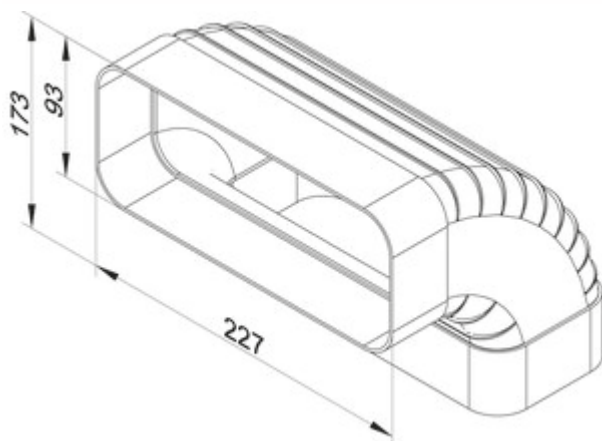

## F-RBV 150 buisbocht verticaal 90°

Productnummer: 4043004

Configuratie: wit

### Configuratie-opties

4043004 | wit

- ✓ Verbindingselement
  - ✓ Insteekstelsysteem voor verlijming achteraf
- Met luchtleschoepen en aan beide zijden aangepaste moffen.

[meer info...](#)

### Technische gegevens

Type artikel	Verbindingselement	Diameter aansluiting	150 mm
Breed	173,5 mm	Systeemdimensie	150
Materiaal	polypropyleen	Uitgangsaandrijving	hoekig
Monteren/bevestigen	Insteekstelsysteem voor verlijming achteraf	Ventilatiesysteem	COMPAIR flow 150
Vorm	hoekig		