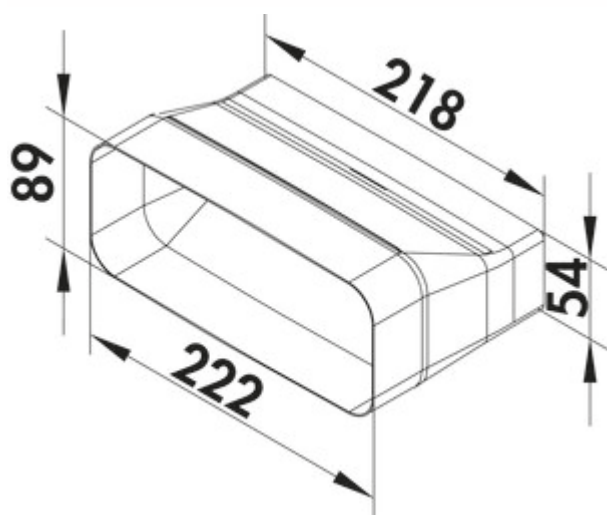

F-Top Adapter

Produktnummer: 4043079

Konfiguration: weiß

Konfigurationsoptionen

4043079 | weiß

- ✓ Lüftungsrohr
- ✓ Stecksystem zum nachträglichen Verkleben

Adapter. Zur Verbindung von COMPAIR® flow 150 und COMPAIR® top 125.

— optimierte Strömungsführung ermöglicht einen verlustfreien Übergang

— der Adapter ist beidseitig mit jeweiligen Kanalmaß ausgelegt

[weitere Infos...](#)

Technische Daten

Artikeltyp	Lüftungsrohr	Anschlussdurchmesser	150 mm
Breite	222 mm	Systemmaß	150
Material	Polypropylen	Anschlussform	eckig
Montage/Befestigung	Stecksystem zum nachträglichen Verkleben	Lüftungssystem	COMPAIR flow 150
Form	eckig		