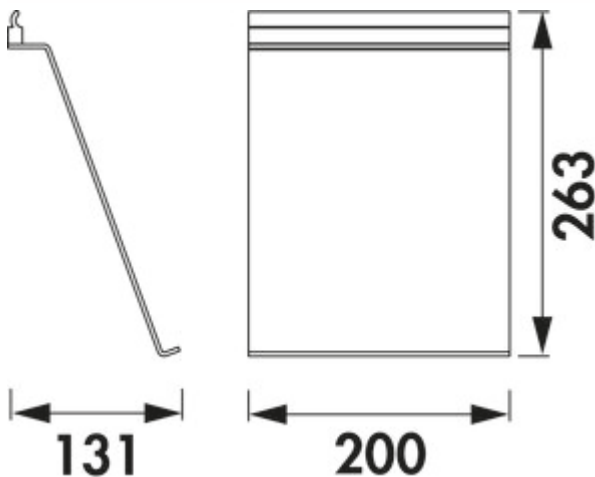

Lucento Tablehalter

Produktnummer: 7062461
 Konfiguration: schwarz

Konfigurationsoptionen
 7062461 | schwarz

- ✓ Relingsystem
 - ✓ Material: Aluminium
- Ablage für Tablets für das Lucento Profilsystem.
- hochwertige Aluminium-Ausführung
 - einfach in das Profil einhängen
 - Breite 200 mm
 - Höhe 263 mm

[weitere Infos...](#)

Technische Daten

Artikeltyp	Relingsystem	Material	Aluminium
Garantie	2 Jahre Naber Garantie (außer auf Verschleißteile), es gelten die allgemeinen Garantiebedingungen der Naber GmbH	Einsatz- & Anwendungsbereich	Innen
Breite	200 mm		