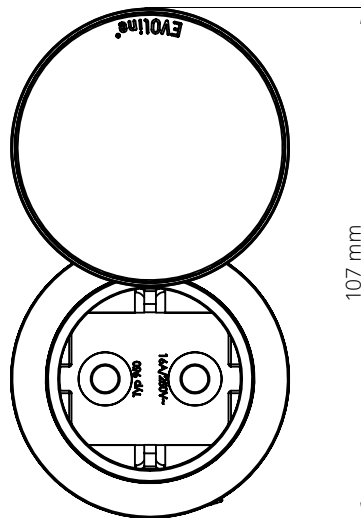

One / OneLock Module Modules

- Steckdose
Socket
- RJ45 Datenanschluss
RJ45 Data Connector
- USB-Charger
Typ A oder Typ C
Type A or type C

Technische Daten Technical Data

	VDE	CH	B/F	UK	DK
Nennspannung V_{AC} <i>Nominal Voltage V_{AC}</i>	230	230	230	230	230
Nennstrom A <i>Nominal Current</i>	16	10 16	16	5 13	13
Anschlussleistung W_{max} <i>Input Power W_{max}</i>	3.600	2.300 3.600	3.600	1.150 2.990	2.990
Schutz <i>Protection</i>					
Schutzklasse <i>Protection category</i>		I			
Schutzart <i>Protection rating</i>		IP20			

EVoline[®] One / Lock / DisQ

Datenblatt / Data Sheet

Maße One / OneLock Dimensions One / OneLock

Klemmstück Clamp

Materialstärke mit Klemmstück Material thickness with clamp

Klemmstück kurz Short clamp

Materialstärke mit kurzem Klemmstück Material thickness with short clamp