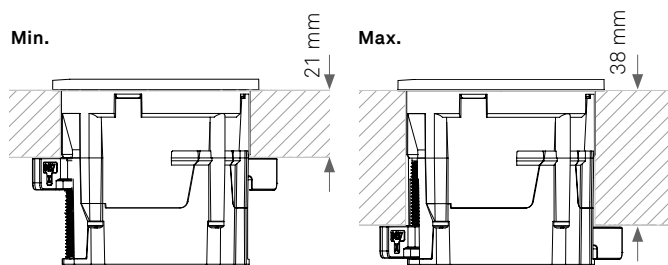

EVoline[®] One / Lock / DisQ

Datenblatt / Data Sheet

Maße One / OneLock Dimensions One / OneLock

Klemmstück Clamp

Materialstärke mit Klemmstück Material thickness with clamp

Klemmstück kurz Short clamp

Materialstärke mit kurzem Klemmstück Material thickness with short clamp

Dünne Wandstärke ab 1 mm / Wall strength from 1 mm

Die beiden Distanzhülsen Lift und SlimFit ermöglichen einen Einbau des One's in sehr dünne Wandstärken ab 1 mm. Eine oder beide Hülsen werden je nach

Bedarf beim Einbau einfach über den One geschoben, um einen zusätzlichen Aufbau um 12 mm vor und/oder 10 mm hinter der Platte zu erreichen.

The two spacer sleeves Lift and SlimFit enable the One to be installed in very thin wall strength from 1 mm. One or both sleeves are simply slid over the One as required

during installation to achieve an additional 12 mm in front of and/or 10 mm behind the panel.