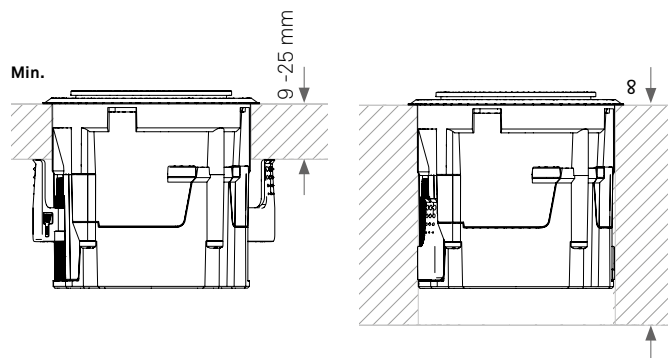

EVoline[®] One / Lock / DisQ

Datenblatt / Data Sheet

Maße One / OneLock Dimensions One / OneLock

Klemmstück Clamp

Materialstärke mit Klemmstück Material thickness with clamp

Klemmstück kurz Short clamp

Materialstärke mit kurzem Klemmstück Material thickness with short clamp

Dünne Wandstärke ab 1 mm / Wall strength from 1 mm

Die beiden Distanzhülsen Lift und SlimFit ermöglichen einen Einbau des One's in sehr dünne Wandstärken ab 1 mm. Eine oder beide Hülsen werden je nach

Bedarf beim Einbau einfach über den One geschoben, um einen zusätzlichen Aufbau um 12 mm vor und/oder 10 mm hinter der Platte zu erreichen.

The two spacer sleeves Lift and SlimFit enable the One to be installed in very thin wall strength from 1 mm. One or both sleeves are simply slid over the One as required

during installation to achieve an additional 12 mm in front of and/or 10 mm behind the panel.