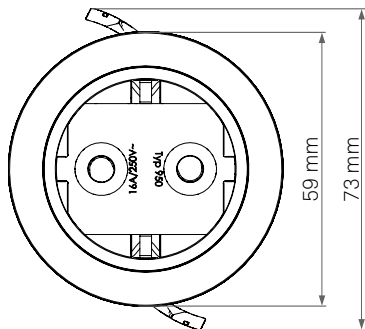

One / OneLock Module Modules

- Steckdose
Socket
- RJ45 Datenanschluss
RJ45 Data Connector
- USB-Charger
Typ A oder Typ C
Type A or type C

Technische Daten Technical Data

	VDE	CH	B/F	UK	DK
Nennspannung V_{AC} <i>Nominal Voltage V_{AC}</i>	230	230	230	230	230
Nennstrom A <i>Nominal Current</i>	16	10 16	16	5 13	13
Anschlussleistung W_{max} <i>Input Power W_{max}</i>	3.600	2.300 3.600	3.600	1.150 2.990	2.990
Schutz <i>Protection</i>					
Schutzklasse <i>Protection category</i>		I			
Schutzart <i>Protection rating</i>		IP20			

EVoline[®] One / Lock / DisQ

Datenblatt / Data Sheet

Maße One / OneLock Dimensions One / OneLock

Klemmstück Clamp

Materialstärke mit Klemmstück Material thickness with clamp

Klemmstück kurz Short clamp

Materialstärke mit kurzem Klemmstück Material thickness with short clamp