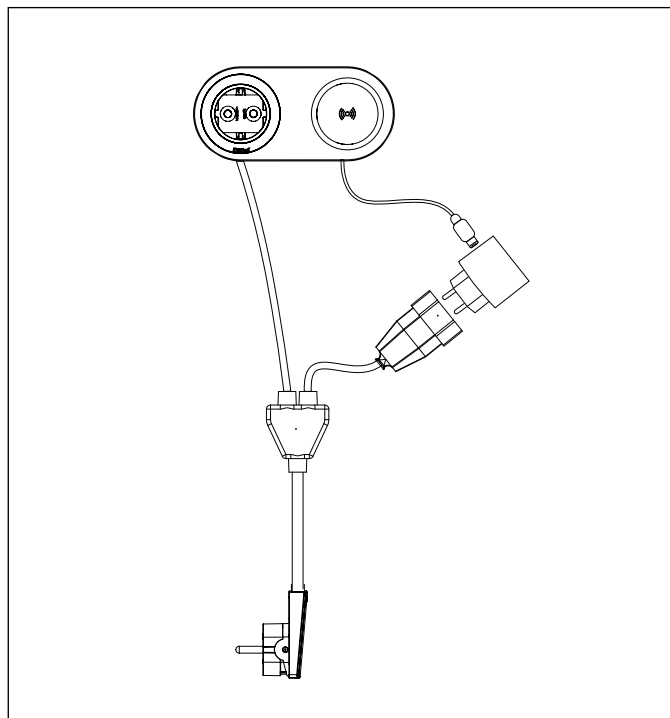

■ Induktive Kopplung zwischen Sender (Ladestation) und Empfänger (Mobiltelefon).
Inductive coupling between transmitter (charging station) and receiver (mobile phone) flat over the coil.

■ Die Ladespule ist nur aktiv, wenn eine Verbindung zu dem zu ladenden Gerät besteht.
Transmitter coil is active only when a connection to the receiving device is made.

■ Bitte beachten: Die Ladefunktion kann durch Hüllen oder hervorstehende Gehäuseteile (z.B. Kameras) beeinträchtigt werden.
Please note: The charging function may be impaired by covers or protruding housing parts (e.g. cameras).

Maße OneDisQ Dimensions OneDisQ

EVoline® One DisQ

Datenblatt / Data Sheet

Verkettungsmöglichkeiten One DisQ
Installation example One DisQ

Richtige Handypositionierung
zum kabellosen Laden One DisQ
Correct mobile phone positioning
for wireless charging One DisQ