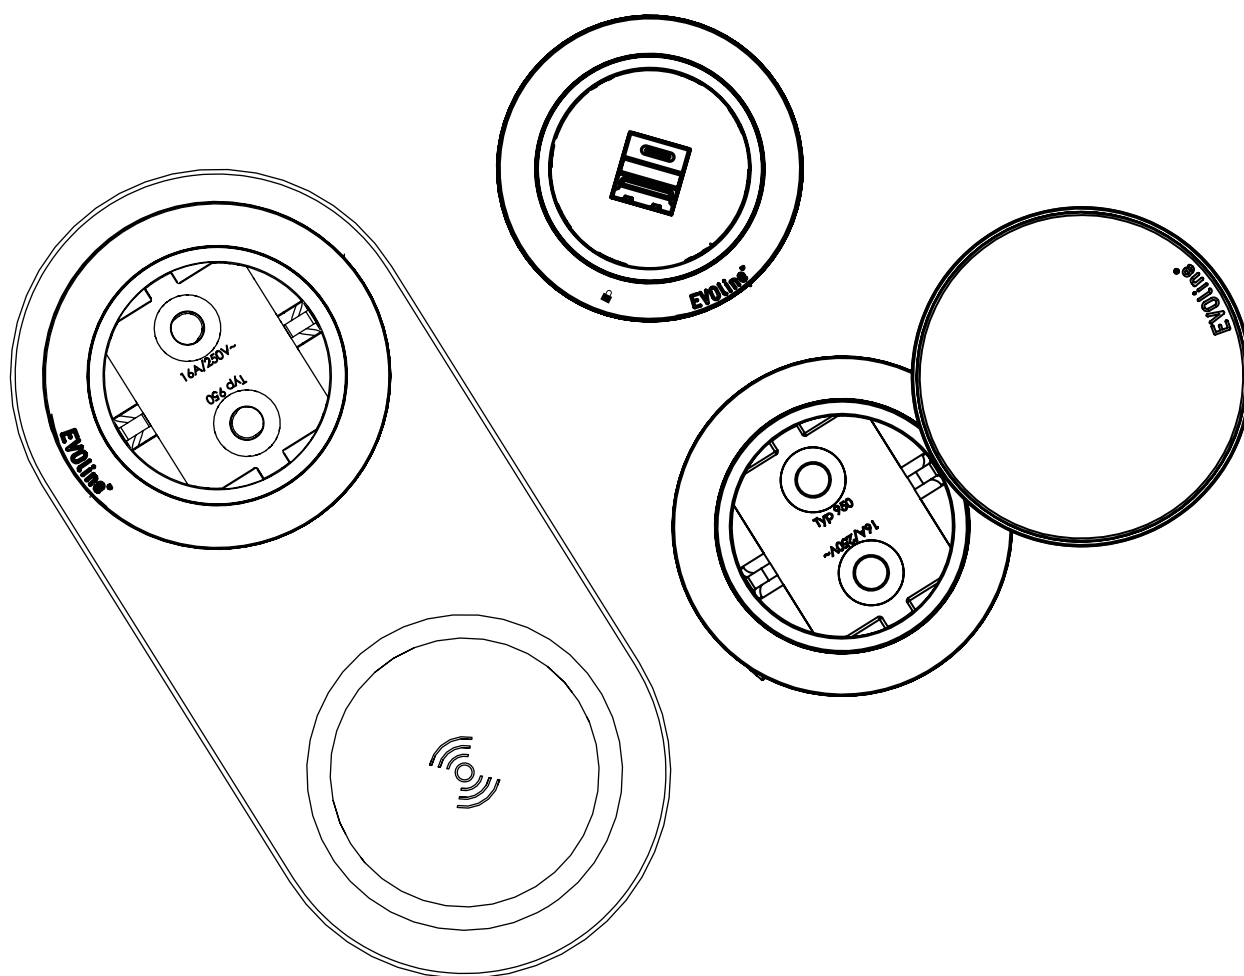

EVoline® One / Lock / DisQ

Datenblatt / Data Sheet

Schulte - Elektrotechnik GmbH & Co KG

Jüngerstraße 21
58515 Lüdenscheid

Telefon +49 23 51 / 94 81 - 0
Fax +49 23 51 / 4 26 58

E-Mail info@schulte.com
Internet www.evoline.com

Stand 05/2024

Technische Änderungen
vorbehalten

*Technical changes
reserved*