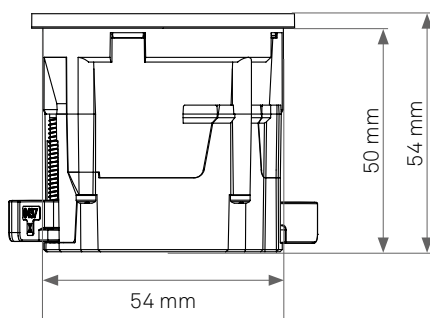

EVoline[®] One / Lock / DisQ

Datenblatt / Data Sheet

Maße One / OneLock Dimensions One / OneLock

Klemmstück Clamp

Materialstärke mit Klemmstück Material thickness with clamp

Klemmstück kurz Short clamp

Materialstärke mit kurzem Klemmstück Material thickness with short clamp

Dünne Wandstärke ab 1 mm / Wall strength from 1 mm

Die beiden Distanzhülsen Lift und SlimFit ermöglichen einen Einbau des One's in sehr dünne Wandstärken ab 1 mm. Eine oder beide Hülsen werden je nach

Bedarf beim Einbau einfach über den One geschoben, um einen zusätzlichen Aufbau um 12 mm vor und/oder 10 mm hinter der Platte zu erreichen.

The two spacer sleeves Lift and SlimFit enable the One to be installed in very thin wall strength from 1 mm. One or both sleeves are simply slid over the One as required

during installation to achieve an additional 12 mm in front of and/or 10 mm behind the panel.