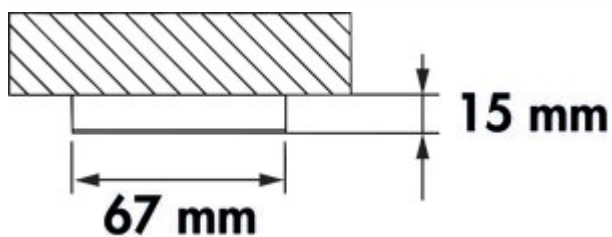

Anelli anneau de montage

Numéro de produit: 7061322

Configuration: couleur acier inox, 15 mm

Options de configuration

7061322 | couleur acier inox, 15 mm

7061323 | noir mat, 15 mm

✓ Accessoire

[plus d'infos...](#)

Fiche technique

Type d'article	Accessoire	Montage/fixation	montage encastré
Largeur	58 mm	Forme	rond