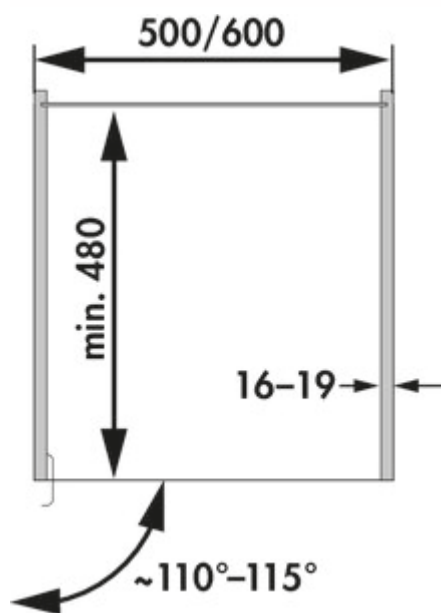

VS TAL Gate geleiding

Productnummer: 8037036

Configuratie: zilver

Configuratie-opties

8037036 | zilver

8037161 | antraciet

✓ Kastuitrustingen

Voor provisiekast lade VS TAL Gate.

- onderste en bovenste geleiding
- voor kast met draaideur
- inbouwdiepte minstens 480 mm
- draagvermogen max. 75 kg

Gelieve in acht te nemen:

Draagframe en korven moeten afzonderlijk besteld worden!

[meer info...](#)

Technische gegevens

Type artikel	Kastuitrustingen	Installatie diepte	minstens 480 mm
Garantie	2 jaar Naber-garantie (behalve op slijtageonderdelen), de algemene garantievoorwaarden van Naber GmbH zijn van toepassing.	Belastbaarheid van het systeem	75 kg
Opmerking	Draagframe en korven moeten afzonderlijk besteld worden! onderste en bovenste geleiding	Locatie	hoogkast
Geschikt voor	voor corpus met draaideur	Aantal rondleidingen	2