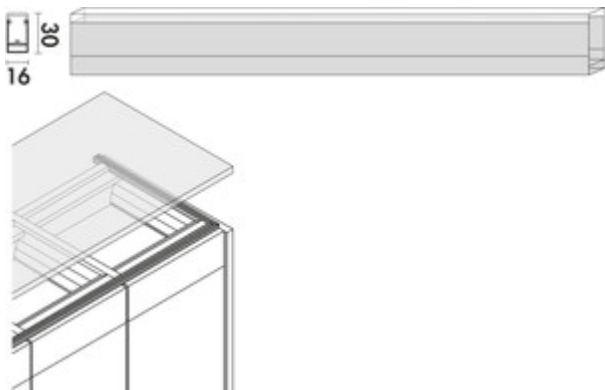

Lichtprofil Farbwechsel LED

Produktnummer: 7061039
 Konfiguration: Einzelleuchte, alufarbig

Konfigurationsoptionen
 7061039 | Einzelleuchte, alufarbig

- ✓ Ambiente Leuchte
- ✓ Sockelleuchte/Nischenleuchte
- ✓ LED Stripe

Ambienteleuchte. Aluminiumgehäuse, selbstklebendes LED-Band, alle 50 mm kürzbar, auch auf Gehrung zuschneidbar, keine sichtbaren LED.

- Einzelleuchte
- 7,8 Watt pro Meter, 12 V
 - stufenlose Regelung der Lichtfarbe von 2700 K warmweiß bis 6500 K kaltweiß
 - max. 80 Lumen/Watt bei 6500 K kaltweiß
 - Leuchtenlänge 2600 mm
 - 2000 mm beidseitige Zuleitung
 - LED Band 2600 mm, beidseitige Einspeisung
 - LIC/MEC LED-System kompatibel
- Dieses Produkt enthält eine Lichtquelle der Energieeffizienzklasse F.
 Die Arbeitsplatte muss bauseits mit 16 mm Holzleisten aufgefüttert werden.

Weitere Informationen zum LIC/MEC LED-System

[weitere Infos...](#)

Technische Daten

Artikeltyp	Leuchte	Trafo / Konverter erforderlich	Ja, muss separat bestellt werden
Breite	2.600 mm	Anschluss	beidseitig
Montage/Befestigung	selbstklebend Aufbaumontage	Material Gehäuse	Aluminium
Hinweis	Die Arbeitsplatte muss bauseits mit 16 mm Holzleisten aufgefüttert werden.	Farbe Gehäuse	Aluminium
Energieeffizienzklasse	F	Homogenes Lichtfeld ohne sichtbare LED-Punkte	Ja
Schalter	Nein	Kürzbarkeit	alle 50 mm kürzbar
Form	gerade	Leuchtmittel enthalten	Ja
Leuchtmitteltyp	LED	LIC-System kompatibel	Ja
Farbtemperatur	2700 K warmweiß bis 6500 K kaltweiß	Länge der Zuleitung (primär)	2.000 mm
Farbtemperatur einstellbar	stufenlos	Bauart Leuchte	Ambiente Leuchte Sockelleuchte/Nischenleuchte LED Stripe
Leuchtmittel austauschbar	Nein	Leistung pro Meter	7,8 Watt
Lichtausbeute	80 Lumen/Watt bei 6500 K kaltweiß		