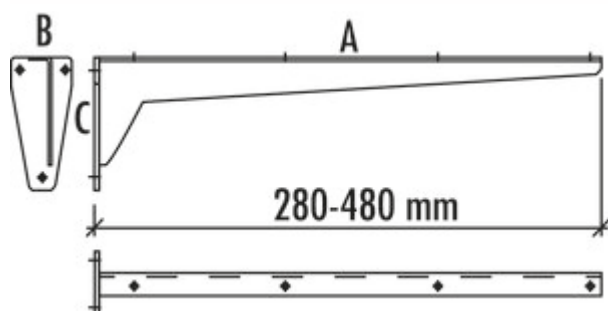

Console starr

Numéro de produit: 3021088

Configuration: A 480, B 65, C 130mm

Options de configuration

3021085 | A 280, B 53, C 100 mm

3021086 | A 330, B 53, C 100 mm

3021087 | A 380, B 65, C 130 mm

3021088 | A 480, B 65, C 130mm

✓ Console

Construction en tôle solide. Support de tablette avec plaque de fixation soudée.

— coloris gris

— capacité de charge: env. 75 kg

[plus d'infos...](#)

Fiche technique

Type d'article	Console	Largeur	480 mm
Garantie	Garantie Naber de 2 ans (hors pièces d'usure), les conditions générales de garantie de la société Naber GmbH s'appliquent.	Capacité de charge	env. 75 kg