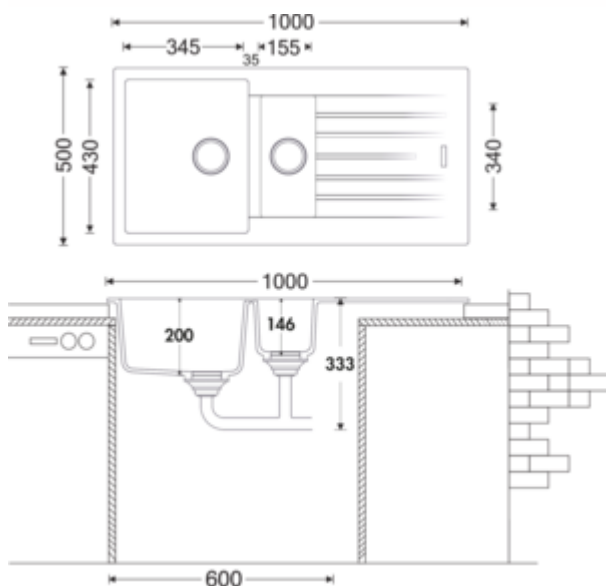

Angola 150

Productnummer: 1106011

Configuratie: graniet nero

Configuratie-opties

- 1106011 | graniet nero
- 1106012 | graniet espresso
- 1106013 | graniet metallico
- 1106015 | graniet magnolia
- 1106016 | graniet concrete
- 1106017 | graniet lava
- 1106018 | graniet nero assoluto

- ✓ Inbouw-spoelunit
- ✓ Composiet
- ✓ Excentrische set, verchroomd

Inbouw-spoelunit. Composiet, met afdruppelvlak und restenbekken, reversibel. 3½" zeefkorventiel met draaiwaste-garnituur, verchroomd. Restenbekken sluitbaar.

- aan beide zijden doorgeboord
- geschikt voor werkbladdiktes van 22 mm tot 44 mm
- uitzaagafmeting ca. 980 x 480 mm
- **zonder element voor restenbekken**
- ook bruikbaar in combinatie met warmwaterkranen (+/-100 °C)

[meer info...](#)

Technische gegevens

Type artikel	Spoelunit	Aantal gaten	2
Breed	1.000 mm	Let op fittingboring	voorgeboord
Materiaal	Composiet	Indeling bekken	Reversibel
Installatievariant	Inbouw-spoelunit	Aantal bekkens	1 Hoofdbekken en 1 Restenbekken
Hoogte restenbekken	146 mm	Aantal overstroompunten	1
Breed restenbekken	155 mm	Afdruipek	Met geribbeld afvoervlak
Diep restenbekken	340 mm	Ventilart	3½" zeefkorventiel
Breedte hoofdspoelbak	345 mm	Overloop	Overloop in het hoofdbassin
Diepte hoofdspoelbak	430 mm	Garnitur	Excentrische set, verchroomd
Uitgesneden afmeting	ca. 980 x 480 mm	Kastbreedte	600 mm
Maximale dikte werkbladmateriaal	44 mm	Garneer activering	Verchroomd roterend excentriek
Minimale dikte werkbladmateriaal	22 mm	Restenbekken	Ja restenbekken sluitbaar zonder element voor restenbekken
Aantal kraangaten	1	Geschikt voor	ook bruikbaar in combinatie met warmwaterkranen (+/-100 °C)
Armatuur bank	Ja		

Onderdelen

1106061

Draaiwaste-kraan, Afloopgarnituur, 3½" zeefkorventiel, voor Angola 150