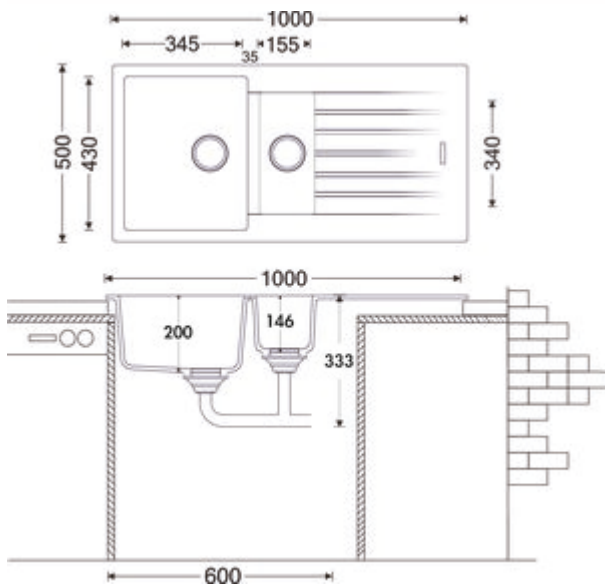

Angola 150

Productnummer: 1106011

Configuratie: graniet nero

Configuratie-opties

- 1106011 | graniet nero
- 1106012 | graniet espresso
- 1106013 | graniet metallico
- 1106015 | graniet magnolia
- 1106016 | graniet concrete
- 1106017 | graniet lava
- 1106018 | graniet nero assoluto

- ✓ Inbouw-spoelunit
- ✓ Composiet
- ✓ Excentrische set, verchroomd

Inbouw-spoelunit. Composiet, met afdruppelvlak und restenbekken, reversibel. 3½" zeefkorventiel met draaiwaste-garnituur, verchroomd. Restenbekken sluitbaar.

- aan beide zijden doorgeboord
- geschikt voor werkbladdiktes van 22 mm tot 44 mm
- uitzaagafmeting ca. 980 x 480 mm
- zonder element voor restenbekken
- ook bruikbaar in combinatie met warmwaterkranen (+/-100 °C)

[meer info...](#)

Technische gegevens

Type artikel	spoelunit	Aantal gaten	2
Breed	1.000 mm	Let op fittingboring	voorgeboord
Materiaal	Composiet	Indeling bekken	Reversibel
Installatievariant	Inbouw-spoelunit	Aantal bekkens	1 Hoofdbekken en 1 Restenbekken
Hoogte restenbekken	146 mm	Aantal overstroompunten	1
Breed restenbekken	155 mm	Afdruiprek	Met geribbeld afvoervlak
Diep restenbekken	340 mm	Ventilart	3½" zeefkorventiel
Breedte hoofdspoelbak	345 mm	Overloop	Overloop in het hoofdbassin
Diepte hoofdspoelbak	430 mm	Garnitur	Excentrische set, verchroomd
Uitgesneden afmeting	ca. 980 x 480 mm	Kastbreedte	600 mm
Maximale dikte werkbladmateriaal	44 mm	Garneer activering	Verchroomd roterend excentriek
Minimale dikte werkbladmateriaal	22 mm	Restenbekken	Ja restenbekken sluitbaar zonder element voor restenbekken
Aantal kraangaten	1	Geschikt voor	ook bruikbaar in combinatie met warmwaterkranen (+/-100 °C)
Armatuur bank	Ja